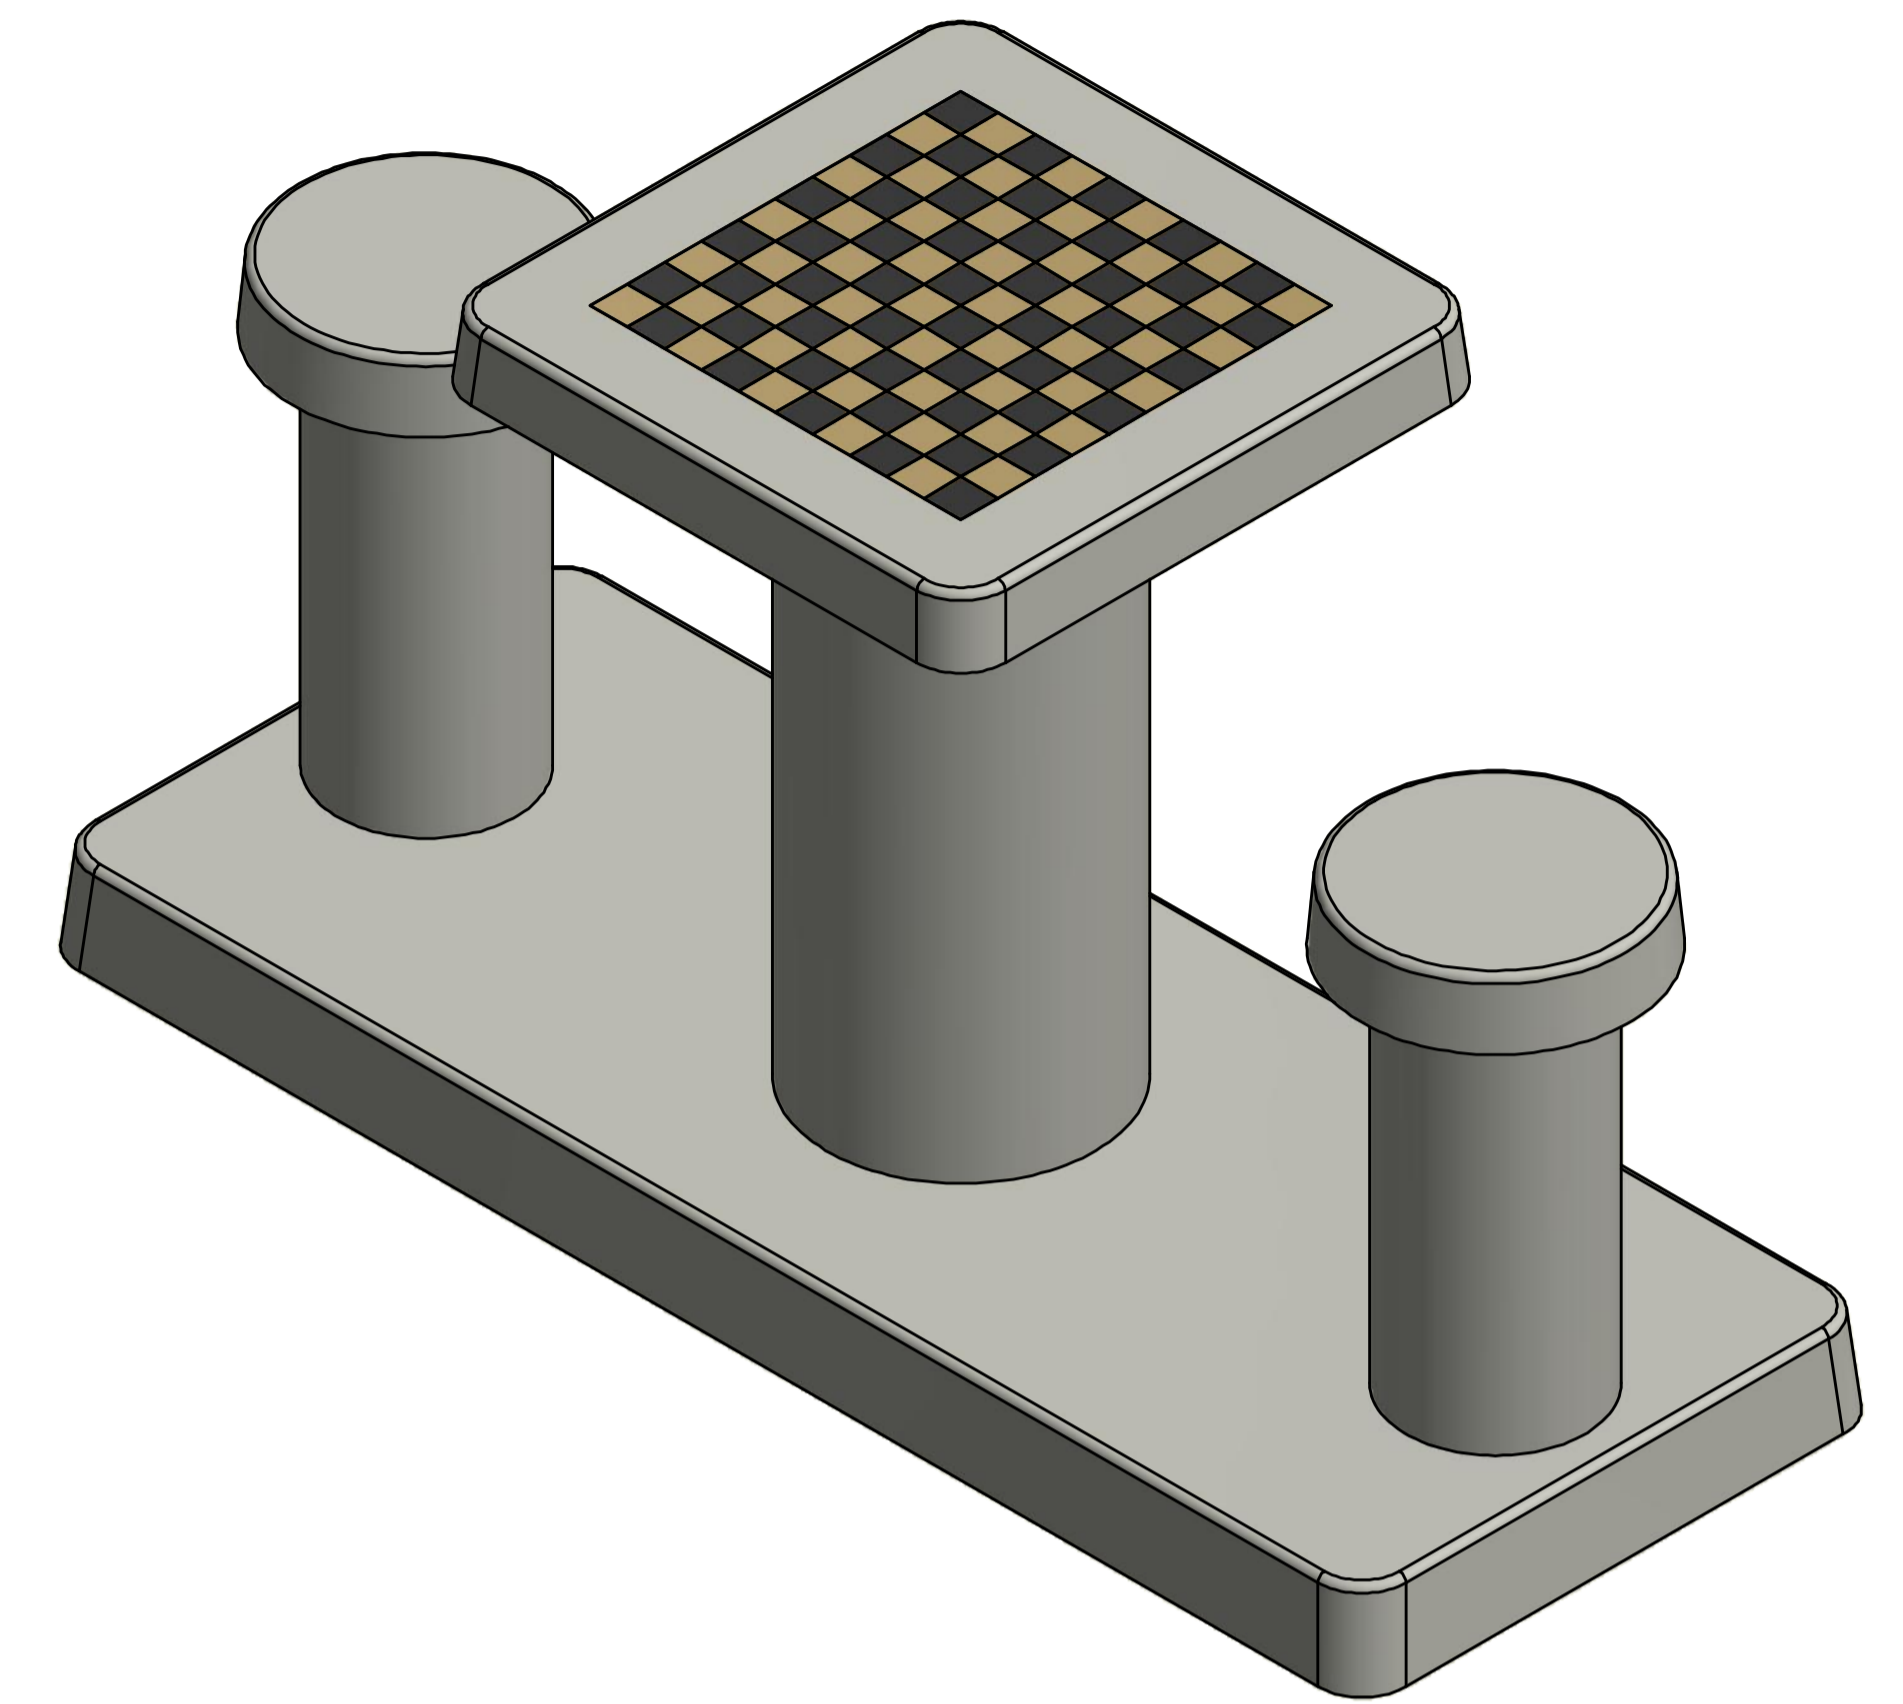

HeBlad
www.HeBlad.com
GT.CK.2

Gewicht ± 490 KG.

HeBlad
www.HeBlad.com
GT.CK.2

Gewicht ± 490 KG.