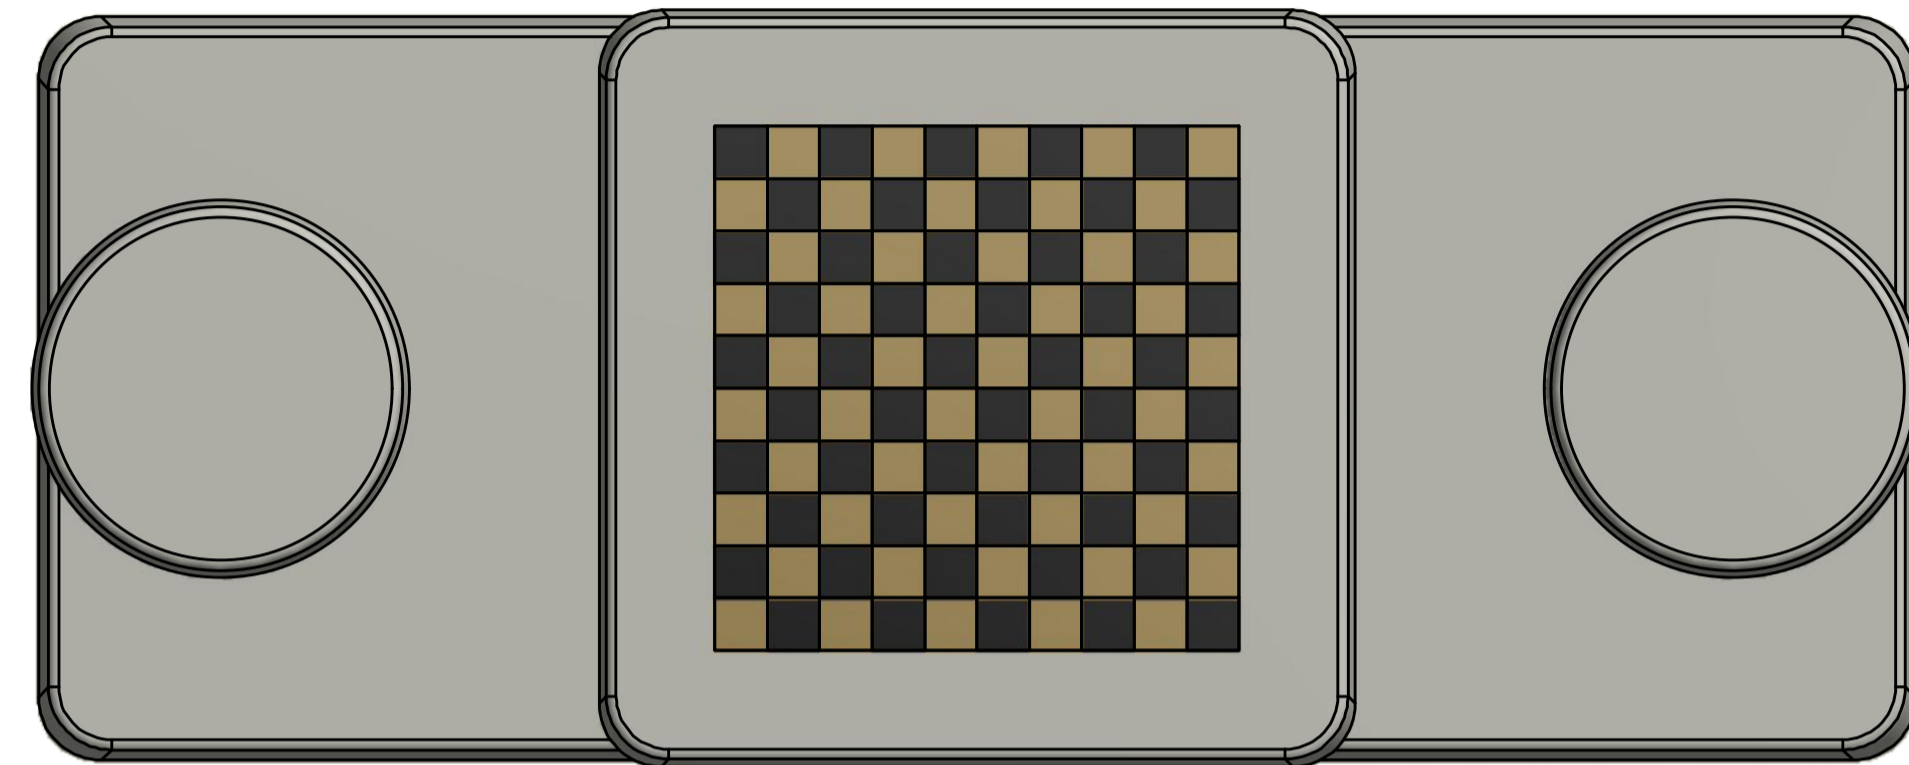

HeBlad
www.HeBlad.com
GT.CK.2

Gewicht ± 490 KG.

HeBlad
www.HeBlad.com
GT.CK.2

Gewicht ± 490 KG.