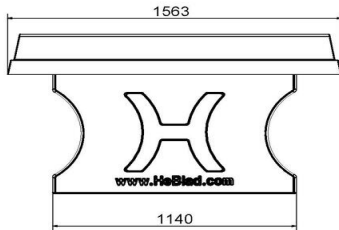

Bordtennisbord blå

Produktkode: PP.BL

DKK 18.000,00 ekskl. moms
(DKK 22.500,00 Inkl. moms)

Dette betonbord er fremstillet i ét stykke og forsynet med både over- og underarmering.

Bordpladen er overfladebehandlet med en speciel 2-komponentlak i farven blå (RAL 5005) med hvid opstregning. Spillefladen deles i to ved hjælp af et net i beton.

1 maj 2026 - Priser kan ændres

Our products are delivered from our factory in the Netherlands.

HeBlad
www.HeBlad.com
PP.BL
Gewicht ± 1360 KG

Specifikationer Bordtennisbord blå

Produktkode	PP.BL	Spillefladens højde	76 cm
Farve	Blå - RAL 5005	Nethøjde	14,75 cm
Spillepladens mål (L x B)	274 x 152 cm	Vægt	1360 kg
Mål spillepladens underside	278 x 156 cm	Understellets mål	183 cm (center-til-center)
Spillefladens tykkelse	8,4 cm		