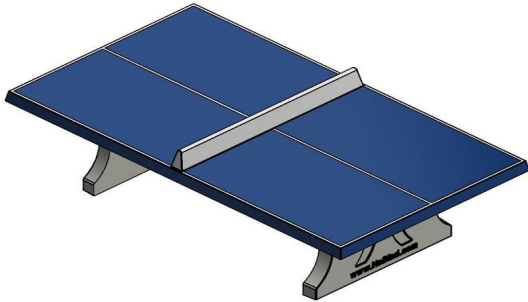

Bordtennisbord blå

Produktkode: PP.BL

DKK 18.000,00 ekskl. moms
(DKK 22.500,00 Inkl. moms)

Dette betonbord er fremstillet i ét stykke og forsynet med både over- og underarmering.

Bordpladen er overfladebehandlet med en speciel 2-komponentlak i farven blå (RAL 5005) med hvid opstregning. Spillefladen deles i to ved hjælp af et net i beton.

1 maj 2026 - Priser kan ændres

Our products are delivered from our factory in the Netherlands.

HeBlad
www.HeBlad.com
PP.BL
Gewicht ± 1360 KG

Specifikationer Bordtennisbord blå

Produktkode	PP.BL	Spillefladens højde	76 cm
Farve	Blå - RAL 5005	Nethøjde	14,75 cm
Spillepladens mål (L x B)	274 x 152 cm	Vægt	1360 kg
Mål spillepladens underside	278 x 156 cm	Understellets mål	183 cm (center-til-center)
Spillefladens tykkelse	8,4 cm		