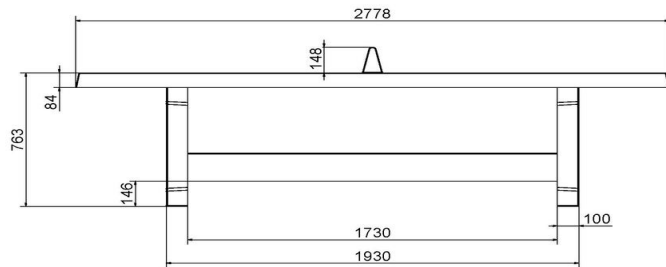

Bordtennisbord blå

Produktkode: PP.BL

DKK 18.000,00 ekskl. moms
(DKK 22.500,00 Inkl. moms)

Dette betonbord er fremstillet i ét stykke og forsynet med både over- og underarmering.

Bordpladen er overfladebehandlet med en speciel 2-komponentlak i farven blå (RAL 5005) med hvid opstregning. Spillefladen deles i to ved hjælp af et net i beton.

1 maj 2026 - Priser kan ændres

Our products are delivered from our factory in the Netherlands.

HeBlad
www.HeBlad.com
PP.BL
Gewicht ± 1360 KG

Specifikationer Bordtennisbord blå

Produktkode	PP.BL	Spillefladens højde	76 cm
Farve	Blå - RAL 5005	Nethøjde	14,75 cm
Spillepladens mål (L x B)	274 x 152 cm	Vægt	1360 kg
Mål spillepladens underside	278 x 156 cm	Understellets mål	183 cm (center-til-center)
Spillefladens tykkelse	8,4 cm		