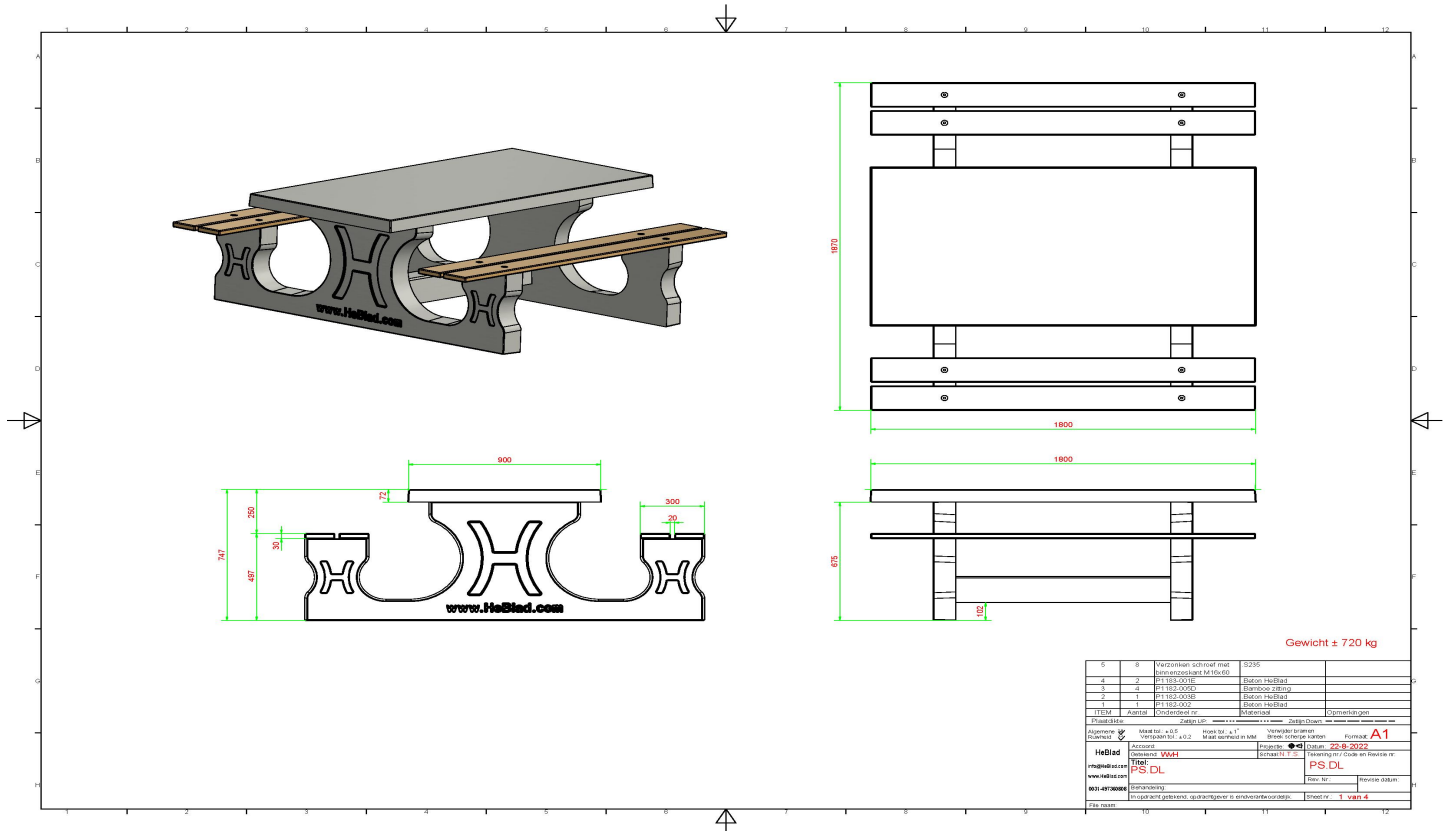

Luksus Bordbænk

Produktkode: PS.DL

DKK 17.200,00 ekskl. moms
(DKK 21.500,00 Inkl. moms)

Luksus bordbænk i beton

Denne bordbænk er udført i glat, rå beton. Bænkene er forsynet med bambusplanker med en tykkelse på 4 cm. Træplankerne er monteret med blind plugs, og kan ikke uden videre afmonteres. Bordbænken passer perfekt langs med gå- og cykelstier, men kan også placeres andre steder.

14 juni 2026 - Priser kan ændres

Our products are delivered from our factory in the Netherlands.

Specificationer Luksus Bordbænk

Produktkode	PS.DL	Siddehøjde	50 cm
Farve	Rå beton	Sædets materiale	bambus
Mål (L x B x H)	180 x 187 x 75 cm	Understellets mål	111 cm (center-til-center)
Bordpladens mål (L x B)	180 x 90 cm	Vægt	720 kg
Bordpladens tykkelse	7 cm	Antal siddepladser	8
Bordpladens højde	75 cm		