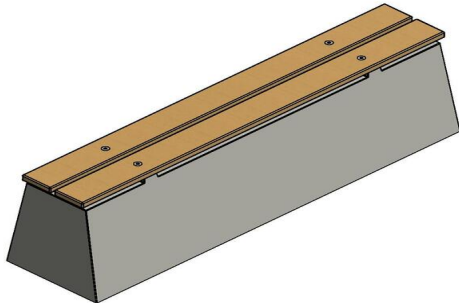

HeBlad
www.HeBlad.com
BB.DL

gewicht ± 700 KG.

Specifikationer Luksus Betonbænk

Produktkode	BB.DL	Siddehøjde	50 cm
Farve	Rå beton	Sædets materiale	bambus
Mål (L x B x H)	180 x 45 x 50 cm	Antal siddepladser	4
Siddefladens mål	180 x 30 cm	Vægt	700 kg

Relaterede produkter

Our products are delivered from our factory in the Netherlands.

VAT Number NL0063 43 818 B01 • Commercial register (NL) 170 66 364

Rabobank De Kempen, Markt 7, 5531 BA Bladel (NL) • BIC code: RABONL2U • IBAN: NL 20 RABO 0107 5301 12

ING Bank N.V., Foreign Operations, PO Box 1800, 1000 BV Amsterdam (NL) • BIC code: INGBNL2A • IBAN: NL92 INGB 0008 8504 87