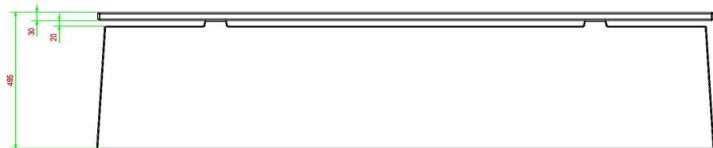

DKK 9.800,00 ekskl. moms
(DKK 12.250,00 Inkl. moms)

16 maj 2026 - Priser kan ændres

Our products are delivered from our factory in the Netherlands.

HeBlad
www.HeBlad.com
BB.DL

gewicht ± 700 KG.

Specifikationer Luksus Betonbænk

Produktkode	BB.DL	Siddehøjde	50 cm
Farve	Rå beton	Sædets materiale	bambus
Mål (L x B x H)	180 x 45 x 50 cm	Antal siddepladser	4
Siddefladens mål	180 x 30 cm	Vægt	700 kg

Relaterede produkter

BB.DL.ML

PS.DL