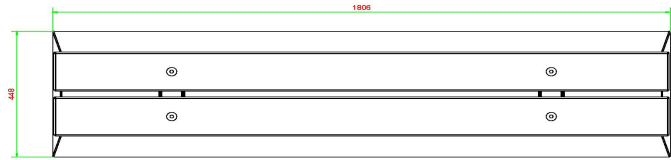

HeBlad
www.HeBlad.com
BB.DL

gewicht ± 700 KG.

Specifikationer Luksus Betonbænk

Produktkode	BB.DL	Siddehøjde	50 cm
Farve	Rå beton	Sædets materiale	bambus
Mål (L x B x H)	180 x 45 x 50 cm	Antal siddepladser	4
Siddefladens mål	180 x 30 cm	Vægt	700 kg