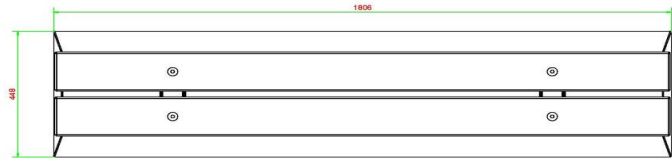

DKK 9.800,00 ekskl. moms
(DKK 12.250,00 Inkl. moms)

16 februar 2026 - Priser kan ændres

Our products are delivered from our factory in the Netherlands.

HeBlad
www.HeBlad.com
BB.DL

gewicht ± 700 KG.

Specifikationer Luksus Betonbænk

Produktkode	BB.DL	Siddehøjde	50 cm
Farve	Rå beton	Sædets materiale	bambus
Mål (L x B x H)	180 x 45 x 50 cm	Antal siddepladser	4
Siddefladens mål	180 x 30 cm	Vægt	700 kg

Relaterede produkter

BB.DL.ML

PS.DL