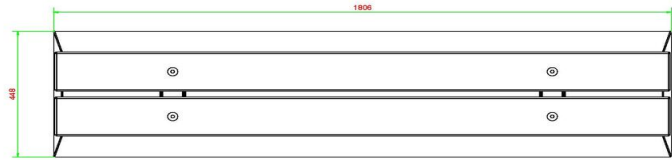

DKK 9.800,00 ekskl. moms
(DKK 12.250,00 Inkl. moms)

16 maj 2026 - Priser kan ændres

Our products are delivered from our factory in the Netherlands.

HeBlad
www.HeBlad.com
BB.DL

gewicht ± 700 KG.

Specifikationer Luksus Betonbænk

Produktkode	BB.DL	Siddehøjde	50 cm
Farve	Rå beton	Sædets materiale	bambus
Mål (L x B x H)	180 x 45 x 50 cm	Antal siddepladser	4
Siddefladens mål	180 x 30 cm	Vægt	700 kg

Relaterede produkter

BB.DL.ML

PS.DL