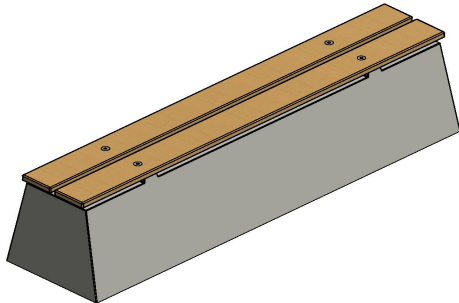

HeBlad
www.HeBlad.com
BB.DL

gewicht ± 700 KG.

Specifikationer Luksus Betonbænk

Produktkode	BB.DL	Siddehøjde	50 cm
Farve	Rå beton	Sædets materiale	bambus
Mål (L x B x H)	180 x 45 x 50 cm	Antal siddepladser	4
Siddefladens mål	180 x 30 cm	Vægt	700 kg

Relaterede produkter

Our products are delivered from our factory in the Netherlands.