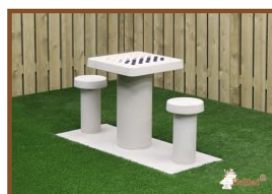

Specifikationer Picnic sæt Compact Rå Beton til 4 personer

Produktkode	PS.C.4	Bordpladens mål (L x B)	60 x 60 cm
Farve	Rå beton	Bordpladens tykkelse	7.2 cm
Mål (L x B)	149 x 149 cm	Vægt	870 kg
Bordpladens højde	75 cm	Dikte underplaat	10 cm
Siddehøjde	50 cm		

Relaterede produkter

GT.CK.2

Our products are delivered from our factory in the Netherlands.