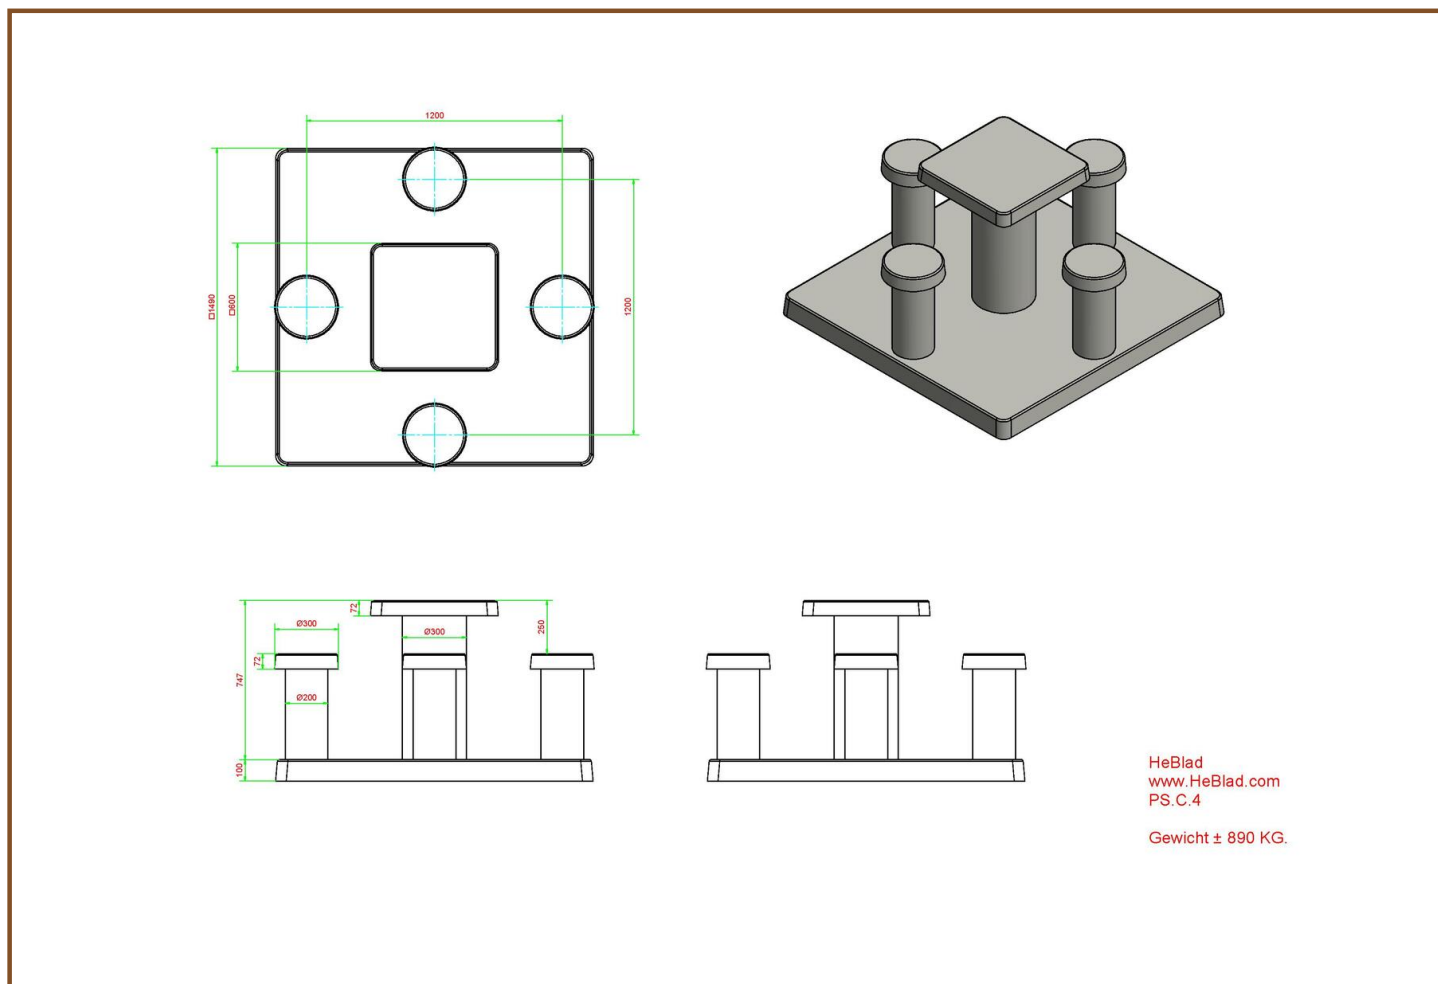

Picnic sæt Compact Rå Beton til 4 personer

Produktkode: PS.C.4

DKK 15.200,00 Ekskl. moms

(DKK 19.000,00 Inkl. moms)

Dette betonsæt har en bundplade med herpå et ensfarvet spillebord og fire sæder. Et æstetisk flot spillebord, velegnet til alle de steder, hvor man ønsker at byde på underholdning for alle aldre. Bundpladen har nøjagtig samme mål som 25 30x30 cm fortovsfliser.

Fjernes fliserne, så passer spillebordets bundplade lige der, hvor fliserne lå. Prisen er inklusive levering.

Hvis underlaget er klar inden levering, og opstillingsstedet er tilgængeligt med vores lastbil, kan vi placere bordet direkte på det ønskede sted.

Ligesom alle andre borde og bænke fra HeBlad er dette bord støbt ud i ét stykke beton i topkvalitet.

Our products are delivered from our factory in the Netherlands. 28 oktober 2021 - Priser kan ændres

Specifikationer Picnic sæt Compact Rå Beton til 4 personer

Produktkode	PS.C.4	Bordpladens mål (L x B)	60 x 60 cm
Farve	Rå beton	Bordpladens tykkelse	7.2 cm
Mål (L x B)	149 x 149 cm	Vægt	870 kg
Bordpladens højde	75 cm	Dikte underplaat	10 cm
Siddehøjde	50 cm		

Relaterede produkter