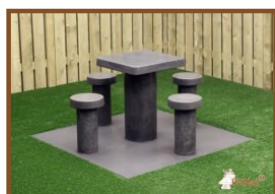

Relaterede produkter

PS.C.AB4