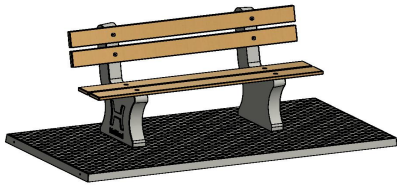

Park Bæk med Bundplade

Produktkode: BB.PB.OP

Denne parkbæk i beton er perfekt til kommunale områder og parker. Den er en lyst for øjet, og samtidig meget solid på grund af dens robuste form. Den nederste del er støbt ud i et stykke beton sammen med bundpladen, hvilket samtidig sørger for et jævnt underlag når parkbænken er blevet installeret.

DKK 13.600,00 ekskl. moms
(DKK 17.000,00 Inkl. moms)

15 juni 2026 - Priser kan ændres

Our products are delivered from our factory in the Netherlands.

HeBlad
www.HeBlad.com
BB.PB.OP

gewicht ± 700 KG.

Specifikationer Park Bænk med Bundplade

Produktkode	BB.PB.OP	Sædets materiale	bambus
Farve	Rå beton	Antal siddepladser	4
Mål (L x B x H)	248 x 120 x 103 cm	Bundpladens mål (L x B x H)	248 x 120 x 7 cm
Siddefladens mål	180 x 30 cm	Bundpladens overfladebehandling	slidsikker rudeprofil
Siddehøjde	49 cm	Vægt	700 kg
Siddevinkel	103 grader		