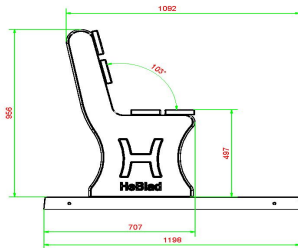

Park Bæk med Bundplade

Produktkode: BB.PB.OP

Denne parkbæk i beton er perfekt til kommunale områder og parker. Den er en lyst for øjet, og samtidig meget solid på grund af dens robuste form. Den nederste del er støbt ud i et stykke beton sammen med bundpladen, hvilket samtidig sørger for et jævnt underlag når parkbænken er blevet installeret.

DKK 13.600,00 ekskl. moms
(DKK 17.000,00 Inkl. moms)

15 juni 2026 - Priser kan ændres

Our products are delivered from our factory in the Netherlands.

HeBlad
www.HeBlad.com
BB.PB.OP

gewicht ± 700 KG.

Specifikationer Park Bænk med Bundplade

Produktkode	BB.PB.OP	Sædets materiale	bambus
Farve	Rå beton	Antal siddepladser	4
Mål (L x B x H)	248 x 120 x 103 cm	Bundpladens mål (L x B x H)	248 x 120 x 7 cm
Siddefladens mål	180 x 30 cm	Bundpladens overfladebehandling	slidsikker rudeprofil
Siddehøjde	49 cm	Vægt	700 kg
Siddevinkel	103 grader		