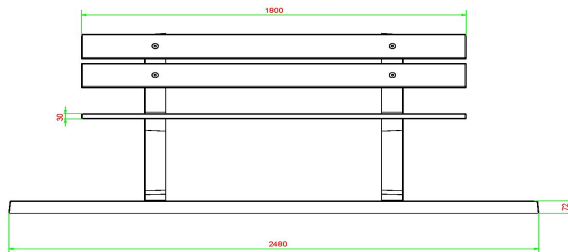

Park Bæk med Bundplade

Produktkode: BB.PB.OP

Denne parkbæk i beton er perfekt til kommunale områder og parker. Den er en lyst for øjet, og samtidig meget solid på grund af dens robuste form. Den nederste del er støbt ud i et stykke beton sammen med bundpladen, hvilket samtidig sørger for et jævnt underlag når parkbænken er blevet installeret.

DKK 13.600,00 ekskl. moms
(DKK 17.000,00 Inkl. moms)

15 juni 2026 - Priser kan ændres

Our products are delivered from our factory in the Netherlands.

HeBlad
www.HeBlad.com
BB.PB.OP

gewicht ± 700 KG.

Specifikationer Park Bænk med Bundplade

Produktkode	BB.PB.OP	Sædets materiale	bambus
Farve	Rå beton	Antal siddepladser	4
Mål (L x B x H)	248 x 120 x 103 cm	Bundpladens mål (L x B x H)	248 x 120 x 7 cm
Siddefladens mål	180 x 30 cm	Bundpladens overfladebehandling	slidsikker rudeprofil
Siddehøjde	49 cm	Vægt	700 kg
Siddevinkel	103 grader		