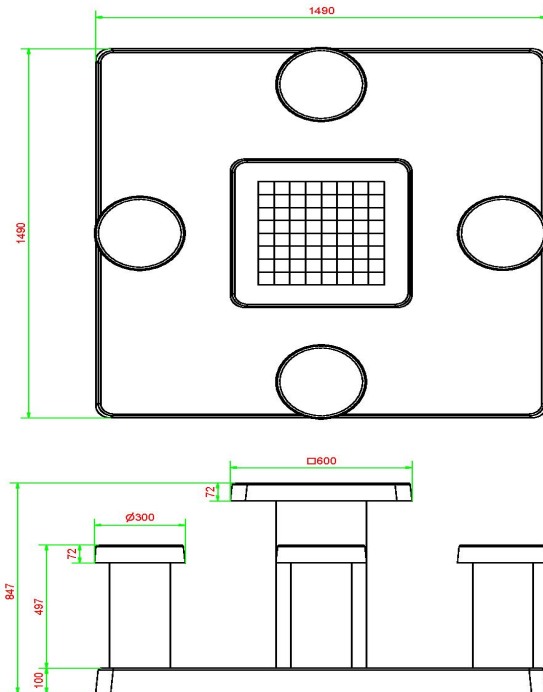

HeBlad
www.HeBlad.com
GT.CH.4

± 900 KG.

Specifikationer Beton Skakbord Rå Beton til 4 personer

Produktkode	GT.CH.4	Bordpladens tykkelse	7 cm
Farve	Rå beton	Bordpladens højde	75 cm
Mål (L x B x H)	149 x 149 x 85 cm	Siddehøjde	50 cm
Bordpladens mål (L x B)	60 x 60 cm	Bundpladens mål (L x B x H)	149 x 149 x 10 cm
Spilleets dimensioner	41,5 x 41,5 cm	Vægt	900 kg

Relaterede produkter

Our products are delivered from our factory in the Netherlands.

VAT Number NL0063 43 818 B01 • Commercial register (NL) 170 66 364

Rabobank De Kempen, Markt 7, 5531 BA Bladel (NL) • BIC code: RABONL2U • IBAN: NL 20 RABO 0107 5301 12

ING Bank N.V., Foreign Operations, PO Box 1800, 1000 BV Amsterdam (NL) • BIC code: INGBNL2A • IBAN: NL92 INGB 0008 8504 87