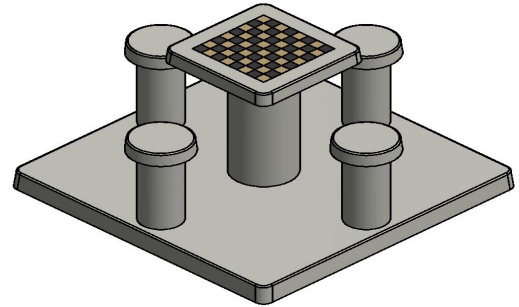

HeBlad
www.HeBlad.com
GT.CH.4

± 900 KG.

Specifikationer Beton Skakbord Rå Beton til 4 personer

Produktkode	GT.CH.4	Bordpladens tykkelse	7 cm
Farve	Rå beton	Bordpladens højde	75 cm
Mål (L x B x H)	149 x 149 x 85 cm	Siddehøjde	50 cm
Bordpladens mål (L x B)	60 x 60 cm	Bundpladens mål (L x B x H)	149 x 149 x 10 cm
Spilleets dimensioner	41,5 x 41,5 cm	Vægt	900 kg

Relaterede produkter

Our products are delivered from our factory in the Netherlands.

VAT Number NL0063 43 818 B01 • Commercial register (NL) 170 66 364

Rabobank De Kempen, Markt 7, 5531 BA Bladel (NL) • BIC code: RABONL2U • IBAN: NL 20 RABO 0107 5301 12

ING Bank N.V., Foreign Operations, PO Box 1800, 1000 BV Amsterdam (NL) • BIC code: INGBNL2A • IBAN: NL92 INGB 0008 8504 87