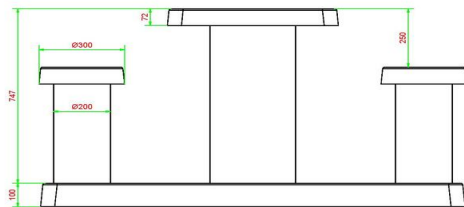

Bundpladen måler 59 x 149 cm. Hvis der fjernes 2 x 5 fortovsfliser i skolegården, opstår der en plads på 60 x 150 cm. Bordet kan sænkes ned her, så bundpladen ligger i niveau med skolegårdens fliser. Skal bordet placeres i en park, kan pladen sænkes ned i græsset, så betonpladens overflade ligger i terrænhøjde.

Placering er medregnet i prisen. Forarbejdet skal dog være udført før aflevering af bordet.

De 64 felter (32 hvide og 32 sorte) er i marmor og natursten, og integreret i beton. Dette skakbord er fremstillet i rå beton. Betonlooket giver et flot udseende.

HeBlad
www.HeBlad.com
GT.CH.2

Gewicht ± 490 KG.

Specifikationer Beton Skakbord Rå Beton til 2 personer

Produktkode	GT.CH.2	Bordpladens tykkelse	7 cm
Farve	Rå beton	Bordpladens højde	75 cm
Mål (L x B x H)	149 x 60 x 85 cm	Siddehøjde	50 cm
Bordpladens mål (L x B)	60 x 60 cm	Bundpladens mål (L x B x H)	120 x 60 x 10 cm
Spilleets dimensioner	41,5 x 41,5 cm	Vægt	425 kg