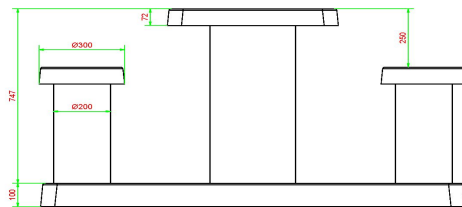

Bundpladen måler 59 x 149 cm. Hvis der fjernes 2 x 5 fortovsfliser i skolegården, opstår der en plads på 60 x 150 cm. Bordet kan sænkes ned her, så bundpladen ligger i niveau med skolegårdens fliser. Skal bordet placeres i en park, kan pladen sænkes ned i græsset, så betonpladens overflade ligger i terrænhøjde.

Placering er medregnet i prisen. Forarbejdet skal dog være udført før aflevering af bordet.

De 64 felter (32 hvide og 32 sorte) er i marmor og natursten, og integreret i beton. Dette skakbord er fremstillet i rå beton. Betonlooket giver et flot udseende.

Bordet er vejrbestandigt.

Ved bestilling af skakbordet medleveres 1 sæt skakbrikker.

17 juni 2026 - Priser kan ændres

Our products are delivered from our factory in the Netherlands.

HeBlad
www.HeBlad.com
GT.CH.2
Gewicht ± 490 KG.

Specifikationer Beton Skakbord Rå Beton til 2 personer

Produktkode	GT.CH.2	Bordpladens tykkelse	7 cm
Farve	Rå beton	Bordpladens højde	75 cm
Mål (L x B x H)	149 x 60 x 85 cm	Siddehøjde	50 cm
Bordpladens mål (L x B)	60 x 60 cm	Bundpladens mål (L x B x H)	120 x 60 x 10 cm
Spillets dimensioner	41,5 x 41,5 cm	Vægt	425 kg