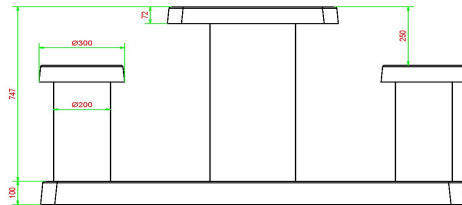

Bundpladen måler 59 x 149 cm. Hvis der fjernes 2 x 5 fortovsfliser i skolegården, opstår der en plads på 60 x 150 cm. Bordet kan sænkes ned her, så bundpladen ligger i niveau med skolegårdens fliser. Skal bordet placeres i en park, kan pladen sænkes ned i græsset, så betonpladens overflade ligger i terrænhøjde.

Placering er medregnet i prisen. Forarbejdet skal dog være udført før aflevering af bordet.

De 64 felter (32 hvide og 32 sorte) er i marmor og natursten, og integreret i beton. Dette skakbord er fremstillet i rå beton. Betonlooket giver et flot udseende.

HeBlad
www.HeBlad.com
GT.CH.2
Gewicht ± 490 KG.

Specifikationer Beton Skakbord Rå Beton til 2 personer

Produktkode	GT.CH.2	Bordpladens tykkelse	7 cm
Farve	Rå beton	Bordpladens højde	75 cm
Mål (L x B x H)	149 x 60 x 85 cm	Siddehøjde	50 cm
Bordpladens mål (L x B)	60 x 60 cm	Bundpladens mål (L x B x H)	120 x 60 x 10 cm
Spillets dimensioner	41,5 x 41,5 cm	Vægt	425 kg