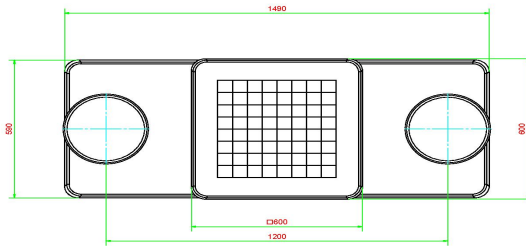

Bundpladen måler 59 x 149 cm. Hvis der fjernes 2 x 5 fortovsfliser i skolegården, opstår der en plads på 60 x 150 cm. Bordet kan sænkes ned her, så bundpladen ligger i niveau med skolegårdens fliser. Skal bordet placeres i en park, kan pladen sænkes ned i græsset, så betonpladens overflade ligger i terrænhøjde.

Placering er medregnet i prisen. Forarbejdet skal dog være udført før aflevering af bordet.

De 64 felter (32 hvide og 32 sorte) er i marmor og natursten, og integreret i beton. Dette skakbord er fremstillet i rå beton. Betonlooket giver et flot udseende.

HeBlad
www.HeBlad.com
GT.CH.2
Gewicht ± 490 KG.

Specifikationer Beton Skakbord Rå Beton til 2 personer

Produktkode	GT.CH.2	Bordpladens tykkelse	7 cm
Farve	Rå beton	Bordpladens højde	75 cm
Mål (L x B x H)	149 x 60 x 85 cm	Siddehøjde	50 cm
Bordpladens mål (L x B)	60 x 60 cm	Bundpladens mål (L x B x H)	120 x 60 x 10 cm
Spillets dimensioner	41,5 x 41,5 cm	Vægt	425 kg