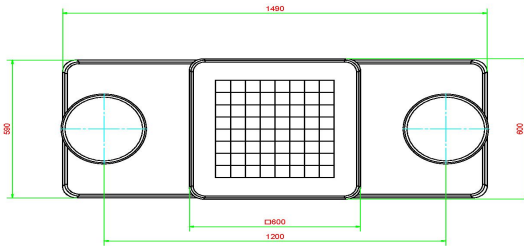

Bundpladen måler 59 x 149 cm. Hvis der fjernes 2 x 5 fortovsfliser i skolegården, opstår der en plads på 60 x 150 cm. Bordet kan sænkes ned her, så bundpladen ligger i niveau med skolegårdens fliser. Skal bordet placeres i en park, kan pladen sænkes ned i græsset, så betonpladens overflade ligger i terrænhøjde.

Placering er medregnet i prisen. Forarbejdet skal dog være udført før aflevering af bordet.

De 64 felter (32 hvide og 32 sorte) er i marmor og natursten, og integreret i beton. Dette skakbord er fremstillet i rå beton. Betonlooket giver et flot udseende.

Bordet er vejrbestandigt.

Ved bestilling af skakbordet medleveres 1 sæt skakbrikker.

17 juni 2026 - Priser kan ændres

Our products are delivered from our factory in the Netherlands.

HeBlad
www.HeBlad.com
GT.CH.2
Gewicht ± 490 KG.

Specifikationer Beton Skakbord Rå Beton til 2 personer

Produktkode	GT.CH.2	Bordpladens tykkelse	7 cm
Farve	Rå beton	Bordpladens højde	75 cm
Mål (L x B x H)	149 x 60 x 85 cm	Siddehøjde	50 cm
Bordpladens mål (L x B)	60 x 60 cm	Bundpladens mål (L x B x H)	120 x 60 x 10 cm
Spillets dimensioner	41,5 x 41,5 cm	Vægt	425 kg