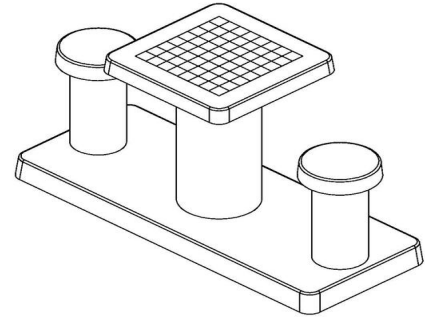

HeBlad
www.HeBlad.com
GT.CH.2

Gewicht ± 490 KG.

Specifikationer Beton Skakbord Rå Beton til 2 personer

Produktkode	GT.CH.2	Bordpladens tykkelse	7 cm
Farve	Rå beton	Bordpladens højde	75 cm
Mål (L x B x H)	149 x 60 x 85 cm	Siddehøjde	50 cm
Bordpladens mål (L x B)	60 x 60 cm	Bundpladens mål (L x B x H)	120 x 60 x 10 cm
Spilleets dimensioner	41,5 x 41,5 cm	Vægt	425 kg