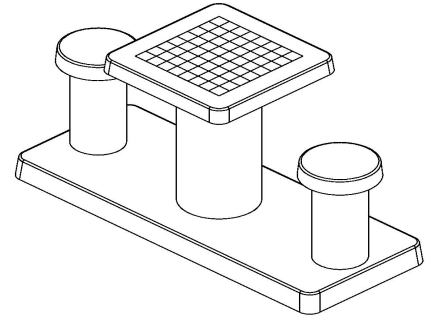

HeBlad
www.HeBlad.com
GT.CH.2
Gewicht ± 490 KG.

Specifikationer Beton Skakbord Rå Beton til 2 personer

Produktkode	GT.CH.2	Bordpladens tykkelse	7 cm
Farve	Rå beton	Bordpladens højde	75 cm
Mål (L x B x H)	149 x 60 x 85 cm	Siddehøjde	50 cm
Bordpladens mål (L x B)	60 x 60 cm	Bundpladens mål (L x B x H)	120 x 60 x 10 cm
Spillets dimensioner	41,5 x 41,5 cm	Vægt	425 kg

Relaterede produkter

Our products are delivered from our factory in the Netherlands.