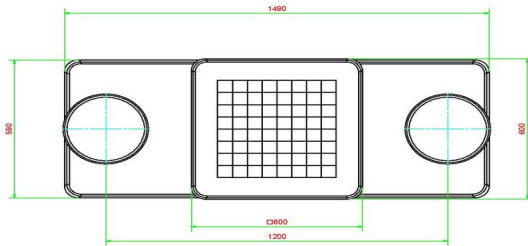

Bundpladen måler 59 x 149 cm. Hvis der fjernes 2 x 5 fortovsfliser i skolegården, opstår der en plads på 60 x 150 cm. Bordet kan sænkes ned her, så bundpladen ligger i niveau med skolegårdens fliser. Skal bordet placeres i en park, kan pladen sænkes ned i græsset, så betonpladens overflade ligger i terrænhøjde.

Placering er medregnet i prisen. Forarbejdet skal dog være udført før aflevering af bordet.

De 64 felter (32 hvide og 32 sorte) er i marmor og natursten, og integreret i beton. Dette skakbord er fremstillet i rå beton. Betonlooket giver et flot udseende.

HeBlad
www.HeBlad.com
GT.CH.2

Gewicht ± 490 KG.

Specifikationer Beton Skakbord Rå Beton til 2 personer

Produktkode	GT.CH.2	Bordpladens tykkelse	7 cm
Farve	Rå beton	Bordpladens højde	75 cm
Mål (L x B x H)	149 x 60 x 85 cm	Siddehøjde	50 cm
Bordpladens mål (L x B)	60 x 60 cm	Bundpladens mål (L x B x H)	120 x 60 x 10 cm
Spilleets dimensioner	41,5 x 41,5 cm	Vægt	425 kg