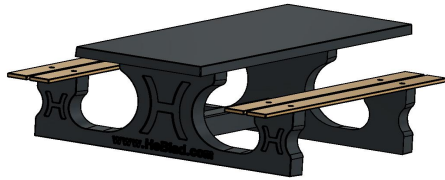

HeBlad
www.HeBlad.com
PS.DLAB.RT

± 790 kg

Specifikationer Luksus Bordbænk Kørestolvenlig Antracit-Beton

Produktkode	PS.DLAB.RT	Siddehøjde	50 cm
Farve	Antracit-Beton	Sædets materiale	bambus
Mål (L x B x H)	210 x 187 x 77 cm	Understellets mål	111 cm (center-til-center)
Bordpladens mål (L x B)	210 x 90 cm	Vægt	790 kg
Bordpladens tykkelse	7 cm	Antal siddepladser	7