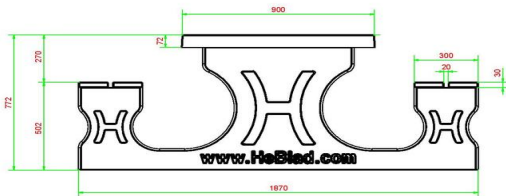

HeBlad
www.HeBlad.com
PS.DLAB.RT
± 790 kg

Specifikationer Luksus Bordbænk Kørestolvenlig Antracit-Beton

Produktkode	PS.DLAB.RT	Siddehøjde	50 cm
Farve	Antracit-Beton	Sædets materiale	bambus
Mål (L x B x H)	210 x 187 x 77 cm	Understellets mål	111 cm (center-til-center)
Bordpladens mål (L x B)	210 x 90 cm	Vægt	790 kg
Bordpladens tykkelse	7 cm	Antal siddepladser	7