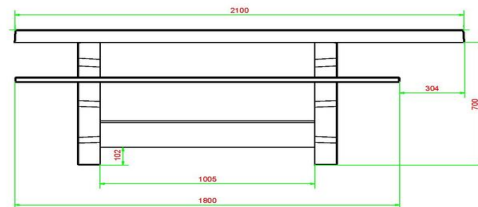

HeBlad
www.HeBlad.com
PS.DLAB.RT
± 790 kg

Specifikationer Luksus Bordbænk Kørestolvenlig Antracit-Beton

Produktkode	PS.DLAB.RT	Siddehøjde	50 cm
Farve	Antracit-Beton	Sædets materiale	bambus
Mål (L x B x H)	210 x 187 x 77 cm	Understellets mål	111 cm (center-til-center)
Bordpladens mål (L x B)	210 x 90 cm	Vægt	790 kg
Bordpladens tykkelse	7 cm	Antal siddepladser	7