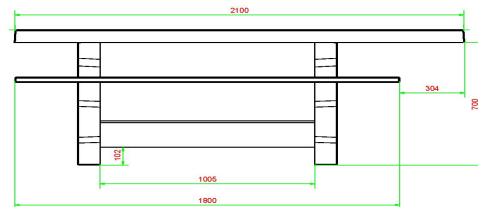

HeBlad
www.HeBlad.com
PS.DLAB.RT

± 790 kg

Specifikationer Luksus Bordbænk Kørestolvenlig Antracit-Beton

Produktkode	PS.DLAB.RT	Siddehøjde	50 cm
Farve	Antracit-Beton	Sædets materiale	bambus
Mål (L x B x H)	210 x 187 x 77 cm	Understellets mål	111 cm (center-til-center)
Bordpladens mål (L x B)	210 x 90 cm	Vægt	790 kg
Bordpladens tykkelse	7 cm	Antal siddepladser	7