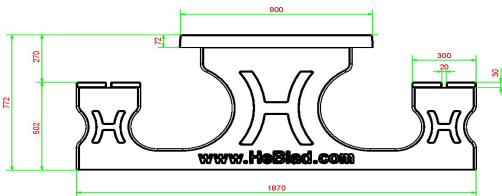

HeBlad
www.HeBlad.com
PS.DLAB.RT

± 790 kg

Specifikationer Luksus Bordbænk Kørestolvenlig Antracit-Beton

Produktkode	PS.DLAB.RT	Siddehøjde	50 cm
Farve	Antracit-Beton	Sædets materiale	bambus
Mål (L x B x H)	210 x 187 x 77 cm	Understellets mål	111 cm (center-til-center)
Bordpladens mål (L x B)	210 x 90 cm	Vægt	790 kg
Bordpladens tykkelse	7 cm	Antal siddepladser	7