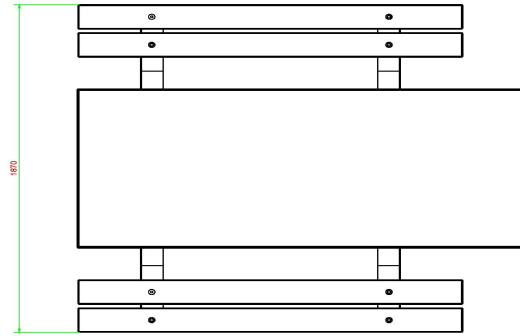

HeBlad
www.HeBlad.com
PS.DLAB.RT

± 790 kg

Specifikationer Luksus Bordbænk Kørestolvenlig Antracit-Beton

Produktkode	PS.DLAB.RT	Siddehøjde	50 cm
Farve	Antracit-Beton	Sædets materiale	bambus
Mål (L x B x H)	210 x 187 x 77 cm	Understellets mål	111 cm (center-til-center)
Bordpladens mål (L x B)	210 x 90 cm	Vægt	790 kg
Bordpladens tykkelse	7 cm	Antal siddepladser	7

Relaterede produkter

Our products are delivered from our factory in the Netherlands.

VAT Number NL0063 43 818 B01 • Commercial register (NL) 170 66 364

Rabobank De Kempen, Markt 7, 5531 BA Bladel (NL) • BIC code: RABONL2U • IBAN: NL 20 RABO 0107 5301 12

ING Bank N.V., Foreign Operations, PO Box 1800, 1000 BV Amsterdam (NL) • BIC code: INGBNL2A • IBAN: NL92 INGB 0008 8504 87