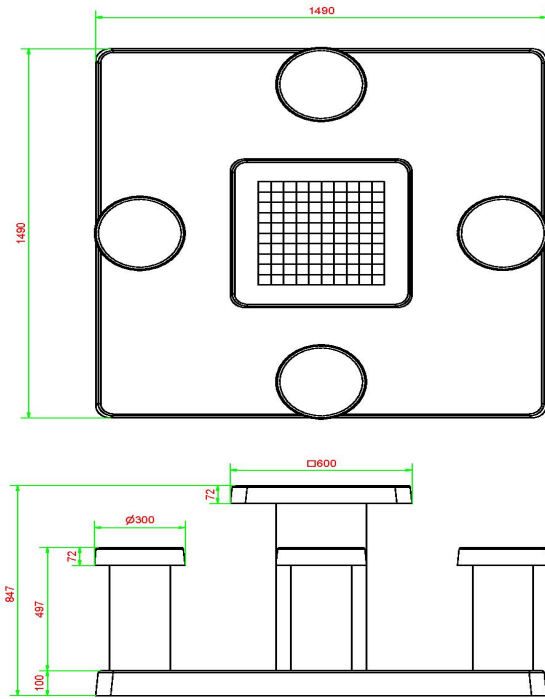

De 100 felter (50 hvide og 50 sorte) er i marmor og natursten. Natursten, vi har integreret i beton.

Bundpladen måler 59 x 149 cm. Hvis der fjernes 2 x 5 fortovsfliser i skolegården, opstår der en plads på 60 x 150 cm. Bordet kan sænkes ned her, så bundpladen ligger i niveau med skolegårdens fliser.

HeBlad
www.HeBlad.com
GT.CK.AB4

± 900 KG.

Specifikationer Beton Dambord Antracit Beton 4 personer

Produktkode	GT.CK.AB4	Bordpladens tykkelse	7 cm
Farve	Antracit-Beton	Bordpladens højde	75 cm
Mål (L x B x H)	149 x 149 x 85 cm	Siddehøjde	50 cm
Bordpladens mål (L x B)	60 x 60 cm	Bundpladens mål (L x B x H)	149 x 149 x 10 cm
Spillets dimensioner	41,5 x 41,5 cm	Vægt	900 kg