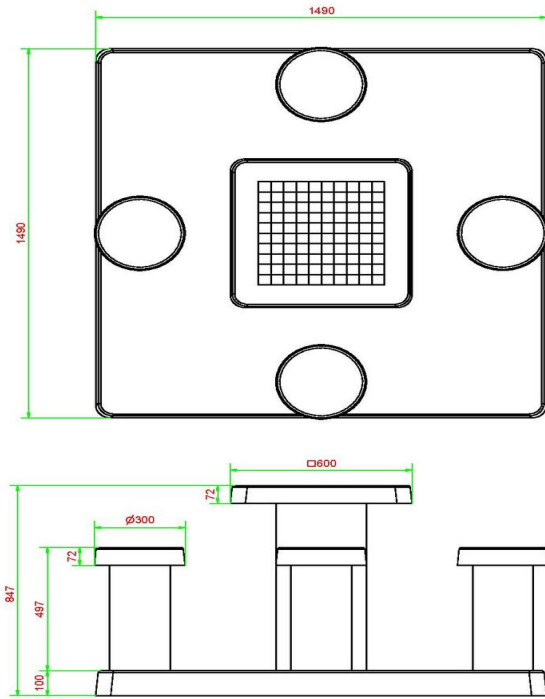

De 100 felter (50 hvide og 50 sorte) er i marmor og natursten. Natursten, vi har integreret i beton.

Bundpladen måler 59 x 149 cm. Hvis der fjernes 2 x 5 fortovsfliser i skolegården, opstår der en plads på 60 x 150 cm. Bordet kan sænkes ned her, så bundpladen ligger i niveau med skolegårdens fliser.

HeBlad
www.HeBlad.com
GT.CK.AB4

± 900 KG.

Specifikationer Beton Dambord Antracit Beton 4 personer

Produktkode	GT.CK.AB4	Bordpladens tykkelse	7 cm
Farve	Antracit-Beton	Bordpladens højde	75 cm
Mål (L x B x H)	149 x 149 x 85 cm	Siddehøjde	50 cm
Bordpladens mål (L x B)	60 x 60 cm	Bundpladens mål (L x B x H)	149 x 149 x 10 cm
Spillets dimensioner	41,5 x 41,5 cm	Vægt	900 kg