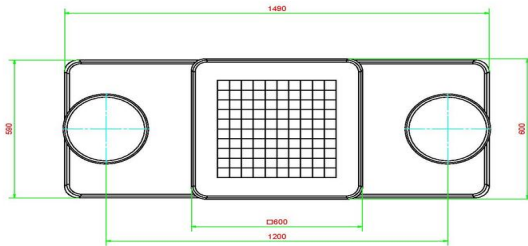

De 100 felter (50 hvide og 50 sorte) er i marmor og natursten. Natursten, vi har integreret i beton.

Bundpladen måler 59 x 149 cm. Hvis der fjernes 2 x 5 fortovsfliser i skolegården, opstår der en plads på 60 x 150 cm. Bordet kan sænkes ned her, så bundpladen ligger i niveau med skolegårdens fliser.

Skal bordet placeres i en park, kan pladen sænkes ned i græsset, så betonpladens overflade ligger i terrænhøjde.

Placering er medregnet i prisen. Forarbejdet skal dog være udført før aflevering af bordet.

17 april 2026 - Priser kan ændres

Our products are delivered from our factory in the Netherlands.

HeBlad
www.HeBlad.com
GT.CK.2

Gewicht ± 490 KG.

Specifikationer Beton Dambord Rå Beton 2 persons

Produktkode	GT.CK.2	Bordpladens tykkelse	7 cm
Farve	Rå beton	Bordpladens højde	75 cm
Mål (L x B x H)	149 x 59 x 85 cm	Siddehøjde	50 cm
Bordpladens mål (L x B)	60 x 60 cm	Bundpladens mål (L x B x H)	120 x 60 x 10 cm
Spilletts dimensioner	41,5 x 41,5 cm	Vægt	425 kg