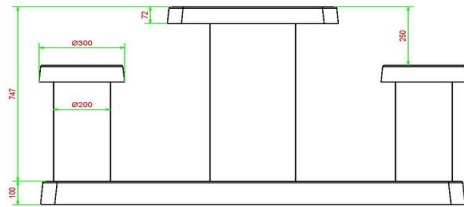

De 100 felter (50 hvide og 50 sorte) er i marmor og natursten. Natursten, vi har integreret i beton.

Bundpladen måler 59 x 149 cm. Hvis der fjernes 2 x 5 fortovsfliser i skolegården, opstår der en plads på 60 x 150 cm. Bordet kan sænkes ned her, så bundpladen ligger i niveau med skolegårdens fliser.

Skal bordet placeres i en park, kan pladen sænkes ned i græsset, så betonpladens overflade ligger i terrænhøjde.

Placering er medregnet i prisen. Forarbejdet skal dog være udført før aflevering af bordet.

17 april 2026 - Priser kan ændres

Our products are delivered from our factory in the Netherlands.

HeBlad
www.HeBlad.com
GT.CK.2

Gewicht ± 490 KG.

Specifikationer Beton Dambord Rå Beton 2 persons

Produktkode	GT.CK.2	Bordpladens tykkelse	7 cm
Farve	Rå beton	Bordpladens højde	75 cm
Mål (L x B x H)	149 x 59 x 85 cm	Siddehøjde	50 cm
Bordpladens mål (L x B)	60 x 60 cm	Bundpladens mål (L x B x H)	120 x 60 x 10 cm
Spilletts dimensioner	41,5 x 41,5 cm	Vægt	425 kg