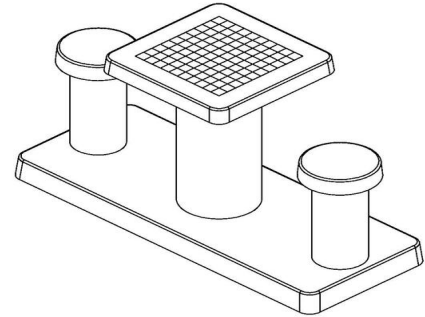

De 100 felter (50 hvide og 50 sorte) er i marmor og natursten. Natursten, vi har integreret i beton.

Bundpladen måler 59 x 149 cm. Hvis der fjernes 2 x 5 fortovsfliser i skolegården, opstår der en plads på 60 x 150 cm. Bordet kan sænkes ned her, så bundpladen ligger i niveau med skolegårdens fliser.

Skal bordet placeres i en park, kan pladen sænkes ned i græsset, så betonpladens overflade ligger i terrænhøjde.

Placering er medregnet i prisen. Forarbejdet skal dog være udført før aflevering af bordet.

17 april 2026 - Priser kan ændres

Our products are delivered from our factory in the Netherlands.

HeBlad
www.HeBlad.com
GT.CK.2

Gewicht ± 490 KG.

Specifikationer Beton Dambord Rå Beton 2 persons

Produktkode	GT.CK.2	Bordpladens tykkelse	7 cm
Farve	Rå beton	Bordpladens højde	75 cm
Mål (L x B x H)	149 x 59 x 85 cm	Siddehøjde	50 cm
Bordpladens mål (L x B)	60 x 60 cm	Bundpladens mål (L x B x H)	120 x 60 x 10 cm
Spilletts dimensioner	41,5 x 41,5 cm	Vægt	425 kg