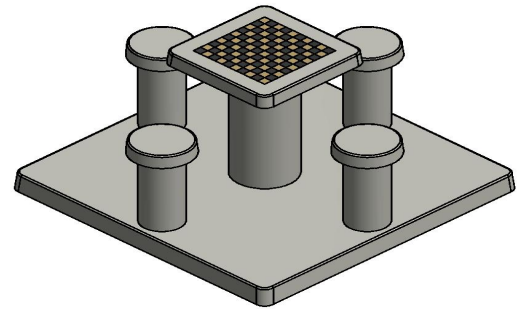

De 100 felter (50 hvide og 50 sorte) er i marmor og natursten. Natursten, vi har integreret i beton.

Bundpladen måler 59 x 149 cm. Hvis der fjernes 2 x 5 fortovsfliser i skolegården, opstår der en plads på 60 x 150 cm. Bordet kan sænkes ned her, så bundpladen ligger i niveau med skolegårdens fliser.

Ligesom alle andre borde og bænke fra HeBlad er bordet støbt ud i et stykke beton af højeste kvalitet.

Dette beton dambord er fremstillet i rå beton. Betonlooket giver et flot udseende.

Bordet er vejrbestandigt.

HeBlad
www.HeBlad.com
GT.CK.4

± 900 KG.

Specifikationer Beton Dambord Rå Beton 4 personers

Produktkode	GT.CK.4	Bordpladens tykkelse	7 cm
Farve	Rå beton	Bordpladens højde	75 cm
Mål (L x B x H)	149 x 149 x 85 cm	Siddehøjde	50 cm
Bordpladens mål (L x B)	60 x 60 cm	Bundpladens mål (L x B x H)	149 x 149 x 10 cm
Spilletts dimensioner	41,5 x 41,5 cm	Vægt	900 kg