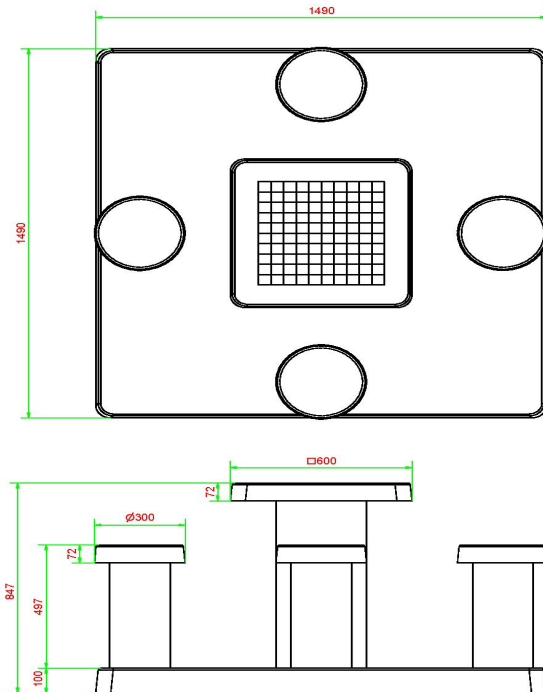

De 100 felter (50 hvide og 50 sorte) er i marmor og natursten. Natursten, vi har integreret i beton.

Bundpladen måler 59 x 149 cm. Hvis der fjernes 2 x 5 fortovsfliser i skolegården, opstår der en plads på 60 x 150 cm. Bordet kan sænkes ned her, så bundpladen ligger i niveau med skolegårdens fliser.

HeBlad
www.HeBlad.com
GT.CK.4

± 900 KG.

Specifikationer Beton Dambord Rå Beton 4 personers

Produktkode	GT.CK.4	Bordpladens tykkelse	7 cm
Farve	Rå beton	Bordpladens højde	75 cm
Mål (L x B x H)	149 x 149 x 85 cm	Siddehøjde	50 cm
Bordpladens mål (L x B)	60 x 60 cm	Bundpladens mål (L x B x H)	149 x 149 x 10 cm
Spilletts dimensioner	41,5 x 41,5 cm	Vægt	900 kg