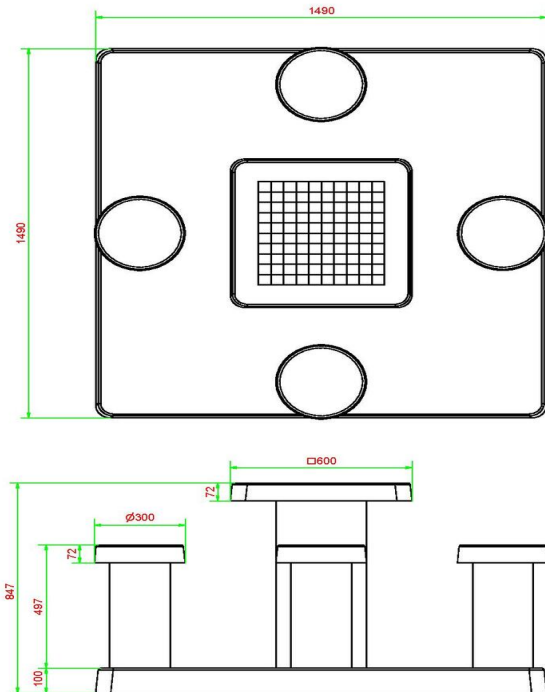

De 100 felter (50 hvide og 50 sorte) er i marmor og natursten. Natursten, vi har integreret i beton.

Bundpladen måler 59 x 149 cm. Hvis der fjernes 2 x 5 fortovsfliser i skolegården, opstår der en plads på 60 x 150 cm. Bordet kan sænkes ned her, så bundpladen ligger i niveau med skolegårdens fliser.

HeBlad
www.HeBlad.com
GT.CK.4

± 900 KG.

Specifikationer Beton Dambord Rå Beton 4 personers

| | | | |
|-------------------------|-------------------|-----------------------------|-------------------|
| Produktkode | GT.CK.4 | Bordpladens tykkelse | 7 cm |
| Farve | Rå beton | Bordpladens højde | 75 cm |
| Mål (L x B x H) | 149 x 149 x 85 cm | Siddehøjde | 50 cm |
| Bordpladens mål (L x B) | 60 x 60 cm | Bundpladens mål (L x B x H) | 149 x 149 x 10 cm |
| Spilletts dimensioner | 41,5 x 41,5 cm | Vægt | 900 kg |