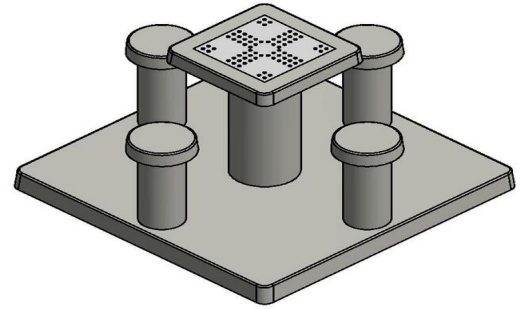

Ludo Spillebord rå beton

Produktkode: GT.LD.4

Et blikfang på legepladsen eller i skolegården. Ved dette spillebord kan man spille ludo eller bare sidde og spise frokost. Bordet er støbt i et stykke beton, dvs. uden reservedele, hvilket gør den sikker. Spillefladen er af natursten. Bordet modstandsdygtig over for påvirkninger udefra. Du vil have glæde af et spillebord fra HeBlad i årevis.

Spillebordet kan også fås som skakflise eller damflise eller neutralt spillebord med 2 eller 4 siddepladser.

DKK 23.600,00 ekskl. moms
(DKK 29.500,00 Inkl. moms)

*Ved køb af spillebordet modtager du 1 sæt brikker og terning gratis.

3 maj 2026 - Priser kan ændres

Our products are delivered from our factory in the Netherlands.

HeBlad
www.HeBlad.com
GT.LD.4

± 900 KG.

Specifikationer Ludo Spillebord rå beton

Produktkode	GT.LD.4	Bordpladens tykkelse	7 cm
Farve	Rå beton	Bordpladens højde	75 cm
Mål (L x B x H)	149 x 149 x 85 cm	Siddehøjde	50 cm
Bordpladens mål (L x B)	60 x 60 cm	Bundpladens mål (L x B x H)	149 x 149 x 10 cm
Spilletts dimensioner	41,5 x 41,5 cm	Vægt	900 kg