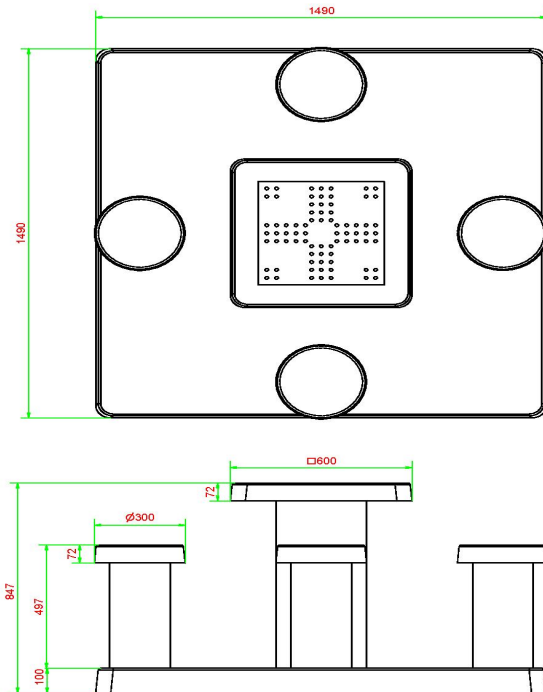

HeBlad
www.HeBlad.com
GT.LD.4

± 900 KG.

Specifikationer Ludo Spillebord rå beton

Produktkode	GT.LD.4	Bordpladens tykkelse	7 cm
Farve	Rå beton	Bordpladens højde	75 cm
Mål (L x B x H)	149 x 149 x 85 cm	Siddehøjde	50 cm
Bordpladens mål (L x B)	60 x 60 cm	Bundpladens mål (L x B x H)	149 x 149 x 10 cm
Spilletts dimensioner	41,5 x 41,5 cm	Vægt	900 kg

Relaterede produkter

Our products are delivered from our factory in the Netherlands.

VAT Number NL0063 43 818 B01 • Commercial register (NL) 170 66 364

Rabobank De Kempen, Markt 7, 5531 BA Bladel (NL) • BIC code: RABONL2U • IBAN: NL 20 RABO 0107 5301 12

ING Bank N.V., Foreign Operations, PO Box 1800, 1000 BV Amsterdam (NL) • BIC code: INGBNL2A • IBAN: NL92 INGB 0008 8504 87