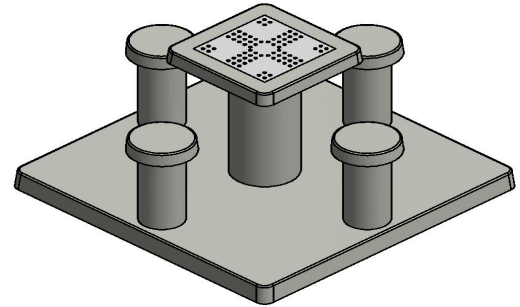

HeBlad
www.HeBlad.com
GT.LD.4

± 900 KG.

Specifikationer Ludo Spillebord rå beton

Produktkode	GT.LD.4	Bordpladens tykkelse	7 cm
Farve	Rå beton	Bordpladens højde	75 cm
Mål (L x B x H)	149 x 149 x 85 cm	Siddehøjde	50 cm
Bordpladens mål (L x B)	60 x 60 cm	Bundpladens mål (L x B x H)	149 x 149 x 10 cm
Spilletts dimensioner	41,5 x 41,5 cm	Vægt	900 kg

Relaterede produkter

Our products are delivered from our factory in the Netherlands.

VAT Number NL0063 43 818 B01 • Commercial register (NL) 170 66 364

Rabobank De Kempen, Markt 7, 5531 BA Bladel (NL) • BIC code: RABONL2U • IBAN: NL 20 RABO 0107 5301 12

ING Bank N.V., Foreign Operations, PO Box 1800, 1000 BV Amsterdam (NL) • BIC code: INGBNL2A • IBAN: NL92 INGB 0008 8504 87