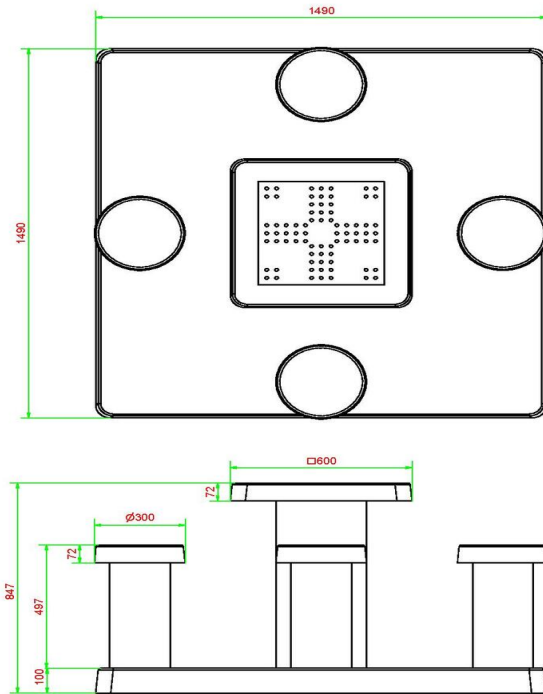

Ludo Spillebord rå beton

Produktkode: GT.LD.4

Et blikfang på legepladsen eller i skolegården. Ved dette spillebord kan man spille ludo eller bare sidde og spise frokost. Bordet er støbt i et stykke beton, dvs. uden reservedele, hvilket gør den sikker. Spillefladen er af natursten. Bordet modstandsdygtig over for påvirkninger udefra. Du vil have glæde af et spillebord fra HeBlad i årevis.

3 maj 2026 - Priser kan ændres

Our products are delivered from our factory in the Netherlands.

HeBlad
www.HeBlad.com
GT.LD.4

± 900 KG.

Specifikationer Ludo Spillebord rå beton

Produktkode	GT.LD.4	Bordpladens tykkelse	7 cm
Farve	Rå beton	Bordpladens højde	75 cm
Mål (L x B x H)	149 x 149 x 85 cm	Siddehøjde	50 cm
Bordpladens mål (L x B)	60 x 60 cm	Bundpladens mål (L x B x H)	149 x 149 x 10 cm
Spilletts dimensioner	41,5 x 41,5 cm	Vægt	900 kg