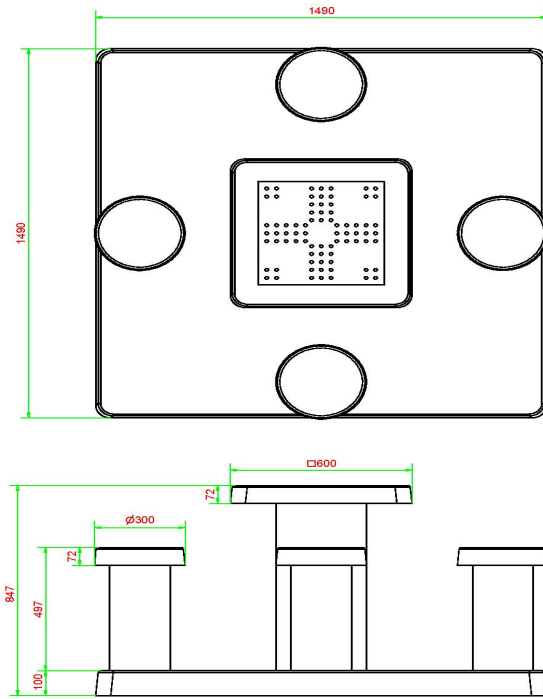

Ludo Spillebord antracit beton

Produktkode: GT.LD.AB4

DKK 24.400,00 ekskl. moms
(DKK 30.500,00 Inkl. moms)

Det ideelle spillebord på en legeplads eller i en skolegård. Udformningen gør det til et blikfang. Bordet er støbt i et stykke beton, dvs. uden reservedele, hvilket gør den sikker. Spillefladen er af natursten, som er støbt i beton. Bordet er meget velegnet til at spille spil ved eller spise en medbragt frokost. Da bundpladen installeres i samme højde som de eksisterende betonfliser, er det let at vedligeholde stedet.

5 juni 2026 - Priser kan ændres

Our products are delivered from our factory in the Netherlands.

HeBlad
www.HeBlad.com
GT.LD.AB4
± 900 KG.

Specifikationer Ludo Spillebord antracit beton

| | | | |
|-------------------------|-------------------|-----------------------------|-------------------|
| Produktkode | GT.LD.AB4 | Bordpladens tykkelse | 7 cm |
| Farve | Antracit-Beton | Bordpladens højde | 75 cm |
| Mål (L x B x H) | 149 x 149 x 85 cm | Siddehøjde | 50 cm |
| Bordpladens mål (L x B) | 60 x 60 cm | Bundpladens mål (L x B x H) | 149 x 149 x 10 cm |
| Spilletts dimensioner | 41,5 x 41,5 cm | Vægt | 900 kg |