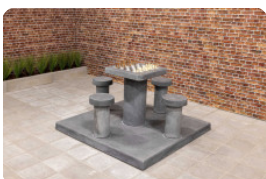

Relaterede produkter

GT.CH.AB4