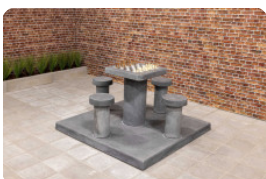

## Ludo Spillebord antracit beton

Produktkode: GT.LD.AB4

**DKK 24.400,00** ekskl. moms  
(DKK 30.500,00 Inkl. moms)

Det ideelle spillebord på en legeplads eller i en skolegård. Udformningen gør det til et blikfang. Bordet er støbt i et stykke beton, dvs. uden reservedele, hvilket gør den sikker. Spillefladen er af natursten, som er støbt i beton. Bordet er meget velegnet til at spille spil ved eller spise en medbragt frokost. Da bundpladen installeres i samme højde som de eksisterende betonfliser, er det let at vedligeholde stedet.

## Specifikationer Ludo Spillebord antracit beton

Produktkode	GT.LD.AB4	Bordpladens tykkelse	7 cm
Farve	Antracit-Beton	Bordpladens højde	75 cm
Mål (L x B x H)	149 x 149 x 85 cm	Siddehøjde	50 cm
Bordpladens mål (L x B)	60 x 60 cm	Bundpladens mål (L x B x H)	149 x 149 x 10 cm
Spilletts dimensioner	41,5 x 41,5 cm	Vægt	900 kg