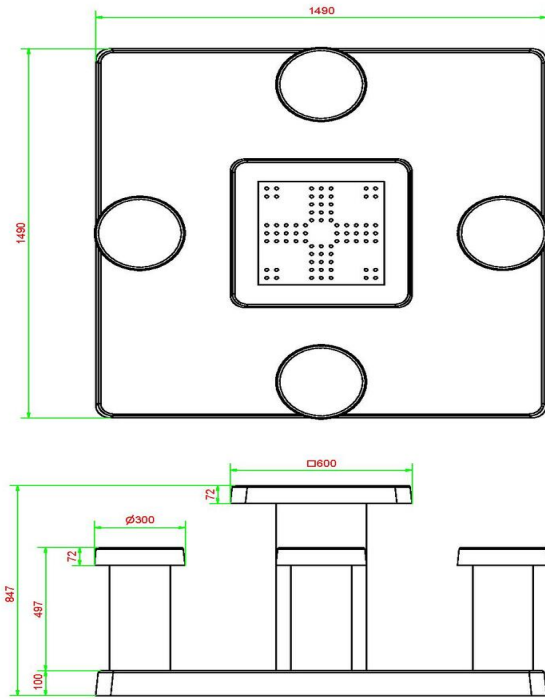

HeBlad
www.HeBlad.com
GT.LD.AB4
± 900 KG.

Specifikationer Ludo Spillebord antracit beton

Produktkode	GT.LD.AB4	Bordpladens tykkelse	7 cm
Farve	Antracit-Beton	Bordpladens højde	75 cm
Mål (L x B x H)	149 x 149 x 85 cm	Siddehøjde	50 cm
Bordpladens mål (L x B)	60 x 60 cm	Bundpladens mål (L x B x H)	149 x 149 x 10 cm
Spilletts dimensioner	41,5 x 41,5 cm	Vægt	900 kg

Relaterede produkter

Our products are delivered from our factory in the Netherlands.