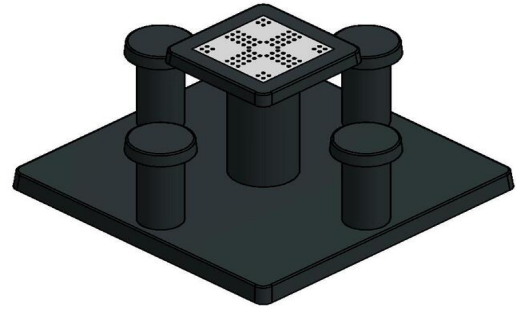

HeBlad
www.HeBlad.com
GT.LD.AB4
± 900 KG.

Specifikationer Ludo Spillebord antracit beton

Produktkode	GT.LD.AB4	Bordpladens tykkelse	7 cm
Farve	Antracit-Beton	Bordpladens højde	75 cm
Mål (L x B x H)	149 x 149 x 85 cm	Siddehøjde	50 cm
Bordpladens mål (L x B)	60 x 60 cm	Bundpladens mål (L x B x H)	149 x 149 x 10 cm
Spilletts dimensioner	41,5 x 41,5 cm	Vægt	900 kg

Relaterede produkter

Our products are delivered from our factory in the Netherlands.