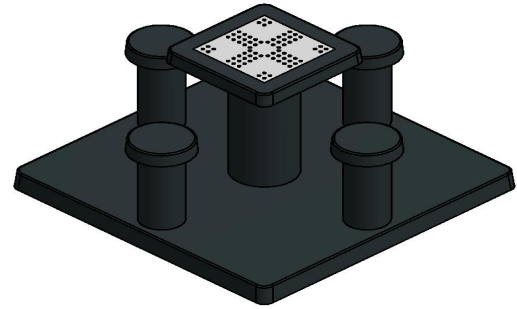

Ludo Spillebord antracit beton

Produktkode: GT.LD.AB4

DKK 24.400,00 ekskl. moms
(DKK 30.500,00 Inkl. moms)

Det ideelle spillebord på en legeplads eller i en skolegård. Udformningen gør det til et blikfang. Bordet er støbt i et stykke beton, dvs. uden reservedele, hvilket gør den sikker. Spillefladen er af natursten, som er støbt i beton. Bordet er meget velegnet til at spille spil ved eller spise en medbragt frokost. Da bundpladen installeres i samme højde som de eksisterende betonfliser, er det let at vedligeholde stedet.

Spillebordet kan fås i forskellige udføringer, se herfor skakbord, dambord eller neutralt spillebord.
Derudover kan du vælge mellem en udføring i antracit beton eller rå beton.

*Ved køb af spillebordet modtager du 1 sæt brikker og terning gratis.

5 juni 2026 - Priser kan ændres

Our products are delivered from our factory in the Netherlands.

HeBlad
www.HeBlad.com
GT.LD.AB4
± 900 KG.

Specifikationer Ludo Spillebord antracit beton

| | | | |
|-------------------------|-------------------|-----------------------------|-------------------|
| Produktkode | GT.LD.AB4 | Bordpladens tykkelse | 7 cm |
| Farve | Antracit-Beton | Bordpladens højde | 75 cm |
| Mål (L x B x H) | 149 x 149 x 85 cm | Siddehøjde | 50 cm |
| Bordpladens mål (L x B) | 60 x 60 cm | Bundpladens mål (L x B x H) | 149 x 149 x 10 cm |
| Spilletts dimensioner | 41,5 x 41,5 cm | Vægt | 900 kg |