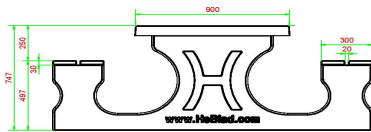

HeBlad  
www.HeBlad.com  
PS.DLAB.GT.111

± 780 KG.

## Specifikationer Multi-Games Bord (1-1-1) DeLuxe antracit-beton

Produktkode	PS.DLAB.GT.111	Bordpladens højde	75 cm
Farve	Antracit-Beton	Siddehøjde	50 cm
Mål (L x B x H)	210 x 193 x 75 cm	Sædets materiale	bambus
Bordpladens mål (L x B)	210 x 90 cm	Understellets mål	111 cm (center-til-center)
Spilletets dimensioner	41,5 x 41,5 cm	Vægt	780 kg