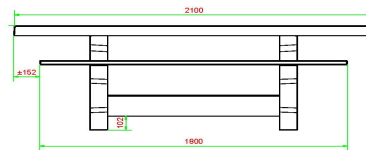

HeBlad  
www.HeBlad.com  
PS.DLAB.GT.111

± 780 KG.

## Specifikationer Multi-Games Bord (1-1-1) DeLuxe antracit-beton

Produktkode	PS.DLAB.GT.111	Bordpladens højde	75 cm
Farve	Antracit-Beton	Siddehøjde	50 cm
Mål (L x B x H)	210 x 193 x 75 cm	Sædets materiale	bambus
Bordpladens mål (L x B)	210 x 90 cm	Understellets mål	111 cm (center-til-center)
Spilletets dimensioner	41,5 x 41,5 cm	Vægt	780 kg