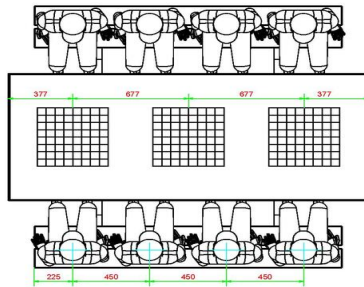

HeBlad
www.HeBlad.com
PS.DLAB.GT.111

± 780 KG.

Specifikationer Multi-Games Bord (1-1-1) DeLuxe antracit-beton

Produktkode	PS.DLAB.GT.111	Bordpladens højde	75 cm
Farve	Antracit-Beton	Siddehøjde	50 cm
Mål (L x B x H)	210 x 193 x 75 cm	Sædets materiale	bambus
Bordpladens mål (L x B)	210 x 90 cm	Understellets mål	111 cm (center-til-center)
Spilletets dimensioner	41,5 x 41,5 cm	Vægt	780 kg