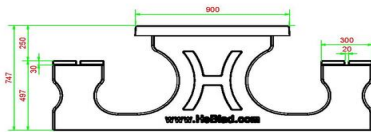

HeBlad
www.HeBlad.com
PS.DLAB.GT.111

± 780 KG.

Specifikationer Multi-Games Bord (1-1-1) DeLuxe antracit-beton

Produktkode	PS.DLAB.GT.111	Bordpladens højde	75 cm
Farve	Antracit-Beton	Siddehøjde	50 cm
Mål (L x B x H)	210 x 193 x 75 cm	Sædets materiale	bambus
Bordpladens mål (L x B)	210 x 90 cm	Understellets mål	111 cm (center-til-center)
Spilletets dimensioner	41,5 x 41,5 cm	Vægt	780 kg