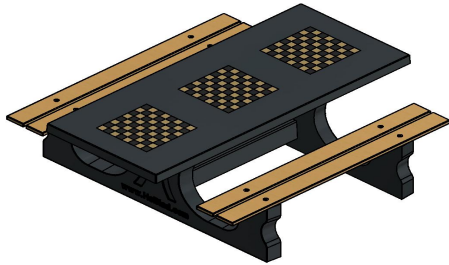

**Multi-Games Bord (1-1-1) DeLuxe antracit-beton**

Produktkode: PS.DLAB.GT.111

**DKK 28.000,00** ekskl. moms  
(DKK 35.000,00 Inkl. moms)

11 juni 2026 - Priser kan ændres

*Our products are delivered from our factory in the Netherlands.*

HeBlad  
www.HeBlad.com  
PS.DLAB.GT.111

± 780 KG.

## Specifikationer Multi-Games Bord (1-1-1) DeLuxe antracit-beton

Produktkode	PS.DLAB.GT.111	Bordpladens højde	75 cm
Farve	Antracit-Beton	Siddehøjde	50 cm
Mål (L x B x H)	210 x 193 x 75 cm	Sædets materiale	bambus
Bordpladens mål (L x B)	210 x 90 cm	Understellets mål	111 cm (center-til-center)
Spilletets dimensioner	41,5 x 41,5 cm	Vægt	780 kg