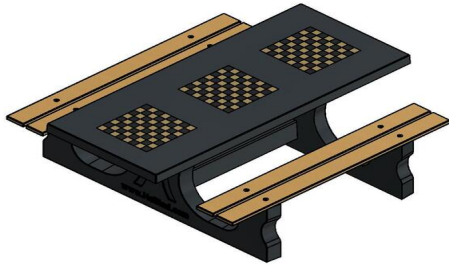

Multi-Games Bord (1-1-1) DeLuxe antracit-beton

Produktkode: PS.DLAB.GT.111

DKK 28.000,00 ekskl. moms
(DKK 35.000,00 Inkl. moms)

27 april 2026 - Priser kan ændres

Our products are delivered from our factory in the Netherlands.

HeBlad
www.HeBlad.com
PS.DLAB.GT.111

± 780 KG.

Specifikationer Multi-Games Bord (1-1-1) DeLuxe antracit-beton

Produktkode	PS.DLAB.GT.111	Bordpladens højde	75 cm
Farve	Antracit-Beton	Siddehøjde	50 cm
Mål (L x B x H)	210 x 193 x 75 cm	Sædets materiale	bambus
Bordpladens mål (L x B)	210 x 90 cm	Understellets mål	111 cm (center-til-center)
Spilletets dimensioner	41,5 x 41,5 cm	Vægt	780 kg