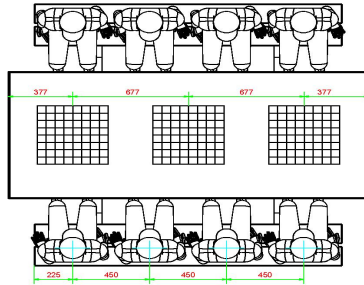

HeBlad  
www.HeBlad.com  
PS.DLAB.GT.111

± 780 KG.

## Specifikationer Multi-Games Bord (1-1-1) DeLuxe antracit-beton

Produktkode	PS.DLAB.GT.111	Bordpladens højde	75 cm
Farve	Antracit-Beton	Siddehøjde	50 cm
Mål (L x B x H)	210 x 193 x 75 cm	Sædets materiale	bambus
Bordpladens mål (L x B)	210 x 90 cm	Understellets mål	111 cm (center-til-center)
Spilletets dimensioner	41,5 x 41,5 cm	Vægt	780 kg