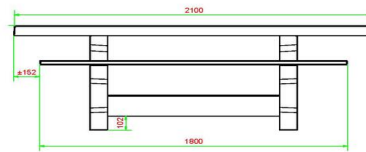

HeBlad
www.HeBlad.com
PS.DLAB.GT.111

± 780 KG.

Specifikationer Multi-Games Bord (1-1-1) DeLuxe antracit-beton

Produktkode	PS.DLAB.GT.111	Bordpladens højde	75 cm
Farve	Antracit-Beton	Siddehøjde	50 cm
Mål (L x B x H)	210 x 193 x 75 cm	Sædets materiale	bambus
Bordpladens mål (L x B)	210 x 90 cm	Understellets mål	111 cm (center-til-center)
Spilletets dimensioner	41,5 x 41,5 cm	Vægt	780 kg