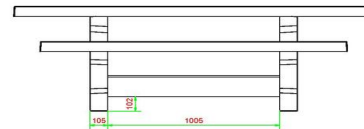

Standard Multi spillebord (1-3-2)

Produktkode: PS.ST.GT.132

DKK 27.600,00 ekskl. moms
(DKK 34.500,00 Inkl. moms)

Indenkort mere information om dette produkt

21 maj 2026 - Priser kan ændres

Our products are delivered from our factory in the Netherlands.

HeBlad
www.HeBlad.com
PS.ST.GT.132
± 950 KG.

Specifikationer Standard Multi spillebord (1-3-2)

Produktkode	PS.ST.GT.132	Bordpladens højde	75 cm
Farve	Rå beton	Siddehøjde	50 cm
Mål (L x B x H)	210 x 193 x 75 cm	Sædets materiale	Beton
Bordpladens mål (L x B)	210 x 90 cm	Understellets mål	111 cm (center-til-center)
Spillelets dimensioner	41,5 x 41,5 cm	Vægt	950 kg
Bordpladens tykkelse	7 cm		