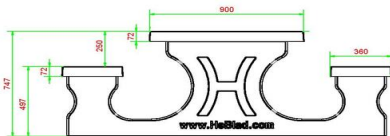

HeBlad
www.HeBlad.com
PS.ST.GT.132
± 950 KG.

Specifikationer Standard Multi spillebord (1-3-2)

Produktkode	PS.ST.GT.132	Bordpladens højde	75 cm
Farve	Rå beton	Siddehøjde	50 cm
Mål (L x B x H)	210 x 193 x 75 cm	Sædets materiale	Beton
Bordpladens mål (L x B)	210 x 90 cm	Understellets mål	111 cm (center-til-center)
Spillelets dimensioner	41,5 x 41,5 cm	Vægt	950 kg
Bordpladens tykkelse	7 cm		