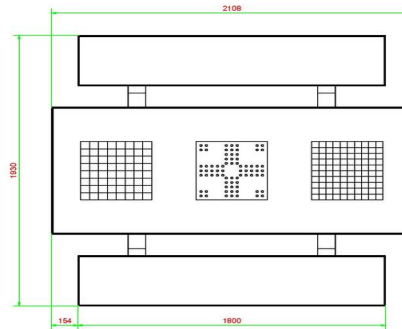

Standard Multi spillebord (1-3-2)

Produktkode: PS.ST.GT.132

DKK 27.600,00 ekskl. moms
(DKK 34.500,00 Inkl. moms)

Indenkort mere information om dette produkt

6 april 2026 - Priser kan ændres

Our products are delivered from our factory in the Netherlands.

HeBlad
www.HeBlad.com
PS.ST.GT.132
± 950 KG.

Specifikationer Standard Multi spillebord (1-3-2)

Produktkode	PS.ST.GT.132	Bordpladens højde	75 cm
Farve	Rå beton	Siddehøjde	50 cm
Mål (L x B x H)	210 x 193 x 75 cm	Sædets materiale	Beton
Bordpladens mål (L x B)	210 x 90 cm	Understellets mål	111 cm (center-til-center)
Spilletets dimensioner	41,5 x 41,5 cm	Vægt	950 kg
Bordpladens tykkelse	7 cm		