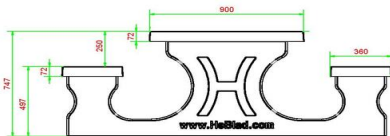

HeBlad
www.HeBlad.com
PS.ST.GT.132
± 950 KG.

Specifikationer Standard Multi spillebord (1-3-2)

Produktkode	PS.ST.GT.132	Bordpladens højde	75 cm
Farve	Rå beton	Siddehøjde	50 cm
Mål (L x B x H)	210 x 193 x 75 cm	Sædets materiale	Beton
Bordpladens mål (L x B)	210 x 90 cm	Understellets mål	111 cm (center-til-center)
Spilletets dimensioner	41,5 x 41,5 cm	Vægt	950 kg
Bordpladens tykkelse	7 cm		