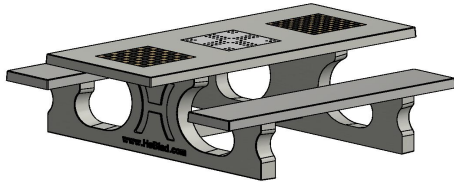

Standard Multi spillebord (1-3-2)

Produktkode: PS.ST.GT.132

DKK 27.600,00 ekskl. moms
(DKK 34.500,00 Inkl. moms)

Indenkort mere information om dette produkt

6 juli 2026 - Priser kan ændres

Our products are delivered from our factory in the Netherlands.

HeBlad
www.HeBlad.com
PS.ST.GT.132
± 950 KG.

Specifikationer Standard Multi spillebord (1-3-2)

Produktkode	PS.ST.GT.132	Bordpladens højde	75 cm
Farve	Rå beton	Siddehøjde	50 cm
Mål (L x B x H)	210 x 193 x 75 cm	Sædets materiale	Beton
Bordpladens mål (L x B)	210 x 90 cm	Understellets mål	111 cm (center-til-center)
Spillelets dimensioner	41,5 x 41,5 cm	Vægt	950 kg
Bordpladens tykkelse	7 cm		