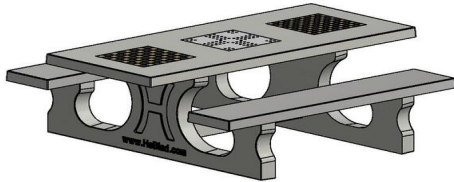

Standard Multi spillebord (1-3-2)

Produktkode: PS.ST.GT.132

DKK 27.600,00 ekskl. moms
(DKK 34.500,00 Inkl. moms)

Indenkort mere information om dette produkt

6 april 2026 - Priser kan ændres

Our products are delivered from our factory in the Netherlands.

HeBlad
www.HeBlad.com
PS.ST.GT.132
± 950 KG.

Specifikationer Standard Multi spillebord (1-3-2)

Produktkode	PS.ST.GT.132	Bordpladens højde	75 cm
Farve	Rå beton	Siddehøjde	50 cm
Mål (L x B x H)	210 x 193 x 75 cm	Sædets materiale	Beton
Bordpladens mål (L x B)	210 x 90 cm	Understellets mål	111 cm (center-til-center)
Spilletets dimensioner	41,5 x 41,5 cm	Vægt	950 kg
Bordpladens tykkelse	7 cm		