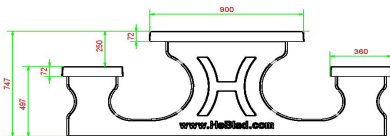

HeBlad
www.HeBlad.com
PS.ST.GT.132
± 950 KG.

Specifikationer Standard Multi spillebord (1-3-2)

Produktkode	PS.ST.GT.132	Bordpladens højde	75 cm
Farve	Rå beton	Siddehøjde	50 cm
Mål (L x B x H)	210 x 193 x 75 cm	Sædets materiale	Beton
Bordpladens mål (L x B)	210 x 90 cm	Understellets mål	111 cm (center-til-center)
Spillelets dimensioner	41,5 x 41,5 cm	Vægt	950 kg
Bordpladens tykkelse	7 cm		