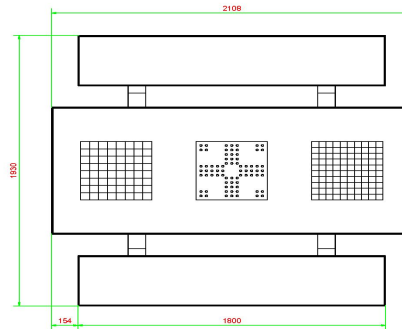

HeBlad
www.HeBlad.com
PS.ST.GT.132
± 950 KG.

Specifikationer Standard Multi spillebord (1-3-2)

Produktkode	PS.ST.GT.132	Bordpladens højde	75 cm
Farve	Rå beton	Siddehøjde	50 cm
Mål (L x B x H)	210 x 193 x 75 cm	Sædets materiale	Beton
Bordpladens mål (L x B)	210 x 90 cm	Understellets mål	111 cm (center-til-center)
Spillelets dimensioner	41,5 x 41,5 cm	Vægt	950 kg
Bordpladens tykkelse	7 cm		