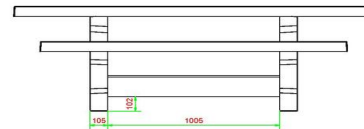

Standard Multi spillebord (1-3-2)

Produktkode: PS.ST.GT.132

DKK 27.600,00 ekskl. moms
(DKK 34.500,00 Inkl. moms)

Indenkort mere information om dette produkt

6 april 2026 - Priser kan ændres

Our products are delivered from our factory in the Netherlands.

HeBlad
www.HeBlad.com
PS.ST.GT.132
± 950 KG.

Specifikationer Standard Multi spillebord (1-3-2)

Produktkode	PS.ST.GT.132	Bordpladens højde	75 cm
Farve	Rå beton	Siddehøjde	50 cm
Mål (L x B x H)	210 x 193 x 75 cm	Sædets materiale	Beton
Bordpladens mål (L x B)	210 x 90 cm	Understellets mål	111 cm (center-til-center)
Spilletets dimensioner	41,5 x 41,5 cm	Vægt	950 kg
Bordpladens tykkelse	7 cm		