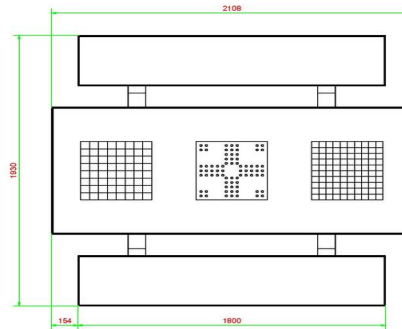

Standard Multi spillebord (1-3-2)

Produktkode: PS.ST.GT.132

DKK 27.600,00 ekskl. moms
(DKK 34.500,00 Inkl. moms)

Indenkort mere information om dette produkt

21 maj 2026 - Priser kan ændres

Our products are delivered from our factory in the Netherlands.

HeBlad
www.HeBlad.com
PS.ST.GT.132
± 950 KG.

Specifikationer Standard Multi spillebord (1-3-2)

Produktkode	PS.ST.GT.132	Bordpladens højde	75 cm
Farve	Rå beton	Siddehøjde	50 cm
Mål (L x B x H)	210 x 193 x 75 cm	Sædets materiale	Beton
Bordpladens mål (L x B)	210 x 90 cm	Understellets mål	111 cm (center-til-center)
Spillelets dimensioner	41,5 x 41,5 cm	Vægt	950 kg
Bordpladens tykkelse	7 cm		