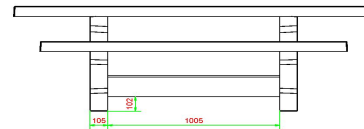

Standard Multi spillebord (1-3-2)

Produktkode: PS.ST.GT.132

DKK 27.600,00 ekskl. moms
(DKK 34.500,00 Inkl. moms)

Indenkort mere information om dette produkt

6 juli 2026 - Priser kan ændres

Our products are delivered from our factory in the Netherlands.

HeBlad
www.HeBlad.com
PS.ST.GT.132
± 950 KG.

Specifikationer Standard Multi spillebord (1-3-2)

Produktkode	PS.ST.GT.132	Bordpladens højde	75 cm
Farve	Rå beton	Siddehøjde	50 cm
Mål (L x B x H)	210 x 193 x 75 cm	Sædets materiale	Beton
Bordpladens mål (L x B)	210 x 90 cm	Understellets mål	111 cm (center-til-center)
Spillelets dimensioner	41,5 x 41,5 cm	Vægt	950 kg
Bordpladens tykkelse	7 cm		