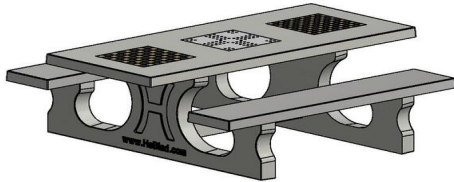

Standard Multi spillebord (1-3-2)

Produktkode: PS.ST.GT.132

DKK 27.600,00 ekskl. moms
(DKK 34.500,00 Inkl. moms)

Indenkort mere information om dette produkt

21 maj 2026 - Priser kan ændres

Our products are delivered from our factory in the Netherlands.

HeBlad
www.HeBlad.com
PS.ST.GT.132
± 950 KG.

Specifikationer Standard Multi spillebord (1-3-2)

Produktkode	PS.ST.GT.132	Bordpladens højde	75 cm
Farve	Rå beton	Siddehøjde	50 cm
Mål (L x B x H)	210 x 193 x 75 cm	Sædets materiale	Beton
Bordpladens mål (L x B)	210 x 90 cm	Understellets mål	111 cm (center-til-center)
Spillelets dimensioner	41,5 x 41,5 cm	Vægt	950 kg
Bordpladens tykkelse	7 cm		