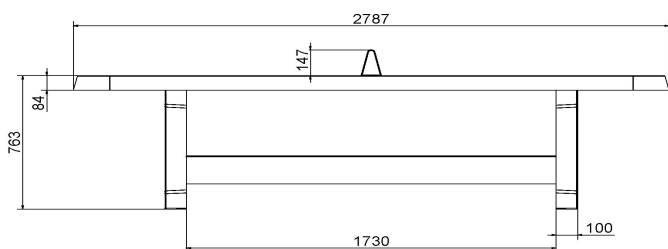

HeBlad
www.HeBlad.com
PP.AR.BL

Gewicht ± 1360 KG

Specifikationer Afrundet Bordtennisbord Blå

Produktkode	PP.AR.BL	Spillefladens højde	76 cm
Farve	Blå - RAL 5005	Nethøjde	14,75 cm
Spillefladens mål (L x B)	274 x 152 cm	Vægt	1360 kg
Mål spillefladens underside	279 x 157 cm	Understellets mål	183 cm (center-til-center)
Spillefladens tykkelse	8,4 cm		

Relaterede produkter

Our products are delivered from our factory in the Netherlands.

VAT Number NL0063 43 818 B01 • Commercial register (NL) 170 66 364

Rabobank De Kempen, Markt 7, 5531 BA Bladel (NL) • BIC code: RABONL2U • IBAN: NL 20 RABO 0107 5301 12

ING Bank N.V., Foreign Operations, PO Box 1800, 1000 BV Amsterdam (NL) • BIC code: INGBNL2A • IBAN: NL92 INGB 0008 8504 87