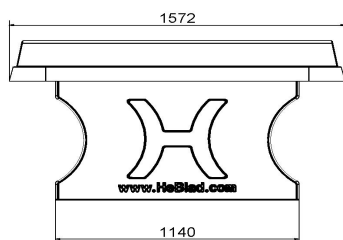

HeBlad
www.HeBlad.com
PP.AR.BL

Gewicht ± 1360 KG

Specifikationer Afrundet Bordtennisbord Blå

Produktkode	PP.AR.BL	Spillefladens højde	76 cm
Farve	Blå - RAL 5005	Nethøjde	14,75 cm
Spillefladens mål (L x B)	274 x 152 cm	Vægt	1360 kg
Mål spillefladens underside	279 x 157 cm	Understellets mål	183 cm (center-til-center)
Spillefladens tykkelse	8,4 cm