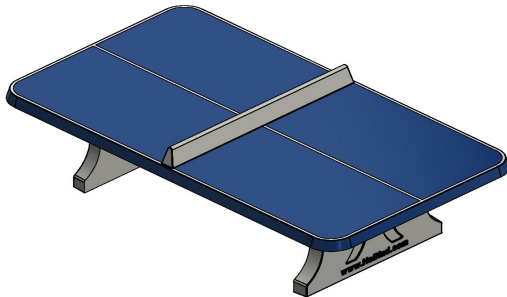

HeBlad
www.HeBlad.com
PP.AR.BL

Gewicht ± 1360 KG

Specifikationer Afrundet Bordtennisbord Blå

Produktkode	PP.AR.BL	Spillefladens højde	76 cm
Farve	Blå - RAL 5005	Nethøjde	14,75 cm
Spillefladens mål (L x B)	274 x 152 cm	Vægt	1360 kg
Mål spillefladens underside	279 x 157 cm	Understellets mål	183 cm (center-til-center)
Spillefladens tykkelse	8,4 cm		

Relaterede produkter

Our products are delivered from our factory in the Netherlands.

VAT Number NL0063 43 818 B01 • Commercial register (NL) 170 66 364

Rabobank De Kempen, Markt 7, 5531 BA Bladel (NL) • BIC code: RABONL2U • IBAN: NL 20 RABO 0107 5301 12

ING Bank N.V., Foreign Operations, PO Box 1800, 1000 BV Amsterdam (NL) • BIC code: INGBNL2A • IBAN: NL92 INGB 0008 8504 87