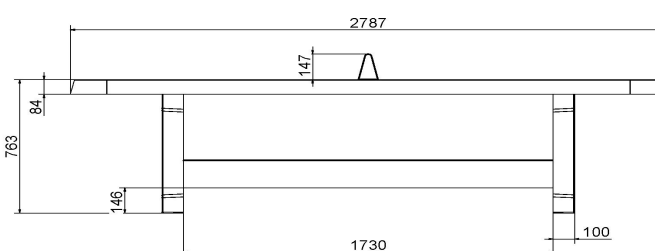

Afrundet Bordtennisbord Rå Beton

Produktkode: PP.AR.NT

DKK 18.400,00 ekskl. moms
(DKK 23.000,00 Inkl. moms)

Blåt bordtennisbord i beton med afrundede hjørner

Sikkerhed er højeste prioritet hos HeBlad! Dette bordtennisbord har runde hjørner for at øge sikkerheden på legepladsen. Spillefladens skrappe blå farve og udformingen virker indbydende over for mennesker af alle aldre.

5 juli 2026 - Priser kan ændres

Our products are delivered from our factory in the Netherlands.

HeBlad
www.HeBlad.com
PP.AR.NT

Gewicht ± 1360 KG

Specifikationer Afrundet Bordtennisbord Rå Beton

Produktkode	PP.AR.NT	Spillefladens højde	76 cm
Farve	Rå beton	Nethøjde	14,75 cm
Spillepladens mål (L x B)	274 x 152 cm	Vægt	1360 kg
Mål spillepladens underside	279 x 157 cm	Understellets mål	183 cm (center-til-center)
Spillefladens tykkelse	8,4 cm		