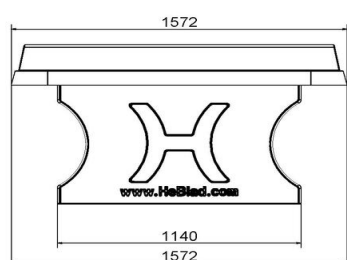

Afrundet Bordtennisbord Rå Beton

Produktkode: PP.AR.NT

DKK 18.400,00 ekskl. moms
(DKK 23.000,00 Inkl. moms)

Blåt bordtennisbord i beton med afrundede hjørner

Sikkerhed er højeste prioritet hos HeBlad! Dette bordtennisbord har runde hjørner for at øge sikkerheden på legepladsen. Spillefladens skrappe blå farve og udformingen virker indbydende over for mennesker af alle aldre.

1 maj 2026 - Priser kan ændres

Our products are delivered from our factory in the Netherlands.

HeBlad
www.HeBlad.com
PP.AR.NT

Gewicht ± 1360 KG

Specifikationer Afrundet Bordtennisbord Rå Beton

Produktkode	PP.AR.NT	Spillefladens højde	76 cm
Farve	Rå beton	Nethøjde	14,75 cm
Spillepladens mål (L x B)	274 x 152 cm	Vægt	1360 kg
Mål spillepladens underside	279 x 157 cm	Understellets mål	183 cm (center-til-center)
Spillefladens tykkelse	8,4 cm		