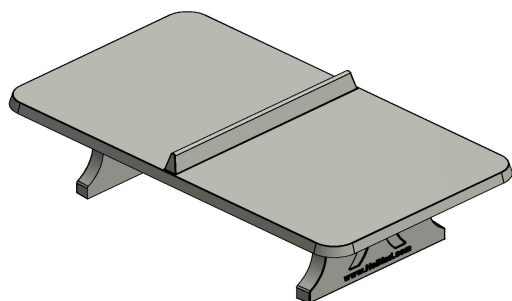

Afrundet Bordtennisbord Rå Beton

Produktkode: PP.AR.NT

DKK 18.400,00 ekskl. moms
(DKK 23.000,00 Inkl. moms)

Blåt bordtennisbord i beton med afrundede hjørner

Sikkerhed er højeste prioritet hos HeBlad! Dette bordtennisbord har runde hjørner for at øge sikkerheden på legepladsen. Spillefladens skrappe blå farve og udformingen virker indbydende over for mennesker af alle aldre.

Dette produkt er, ligesom alle de andre bordtennisborde fra HeBlad, fremstillet ud i ét stykke. Over- og underarmeringen samt 2-komponentlakken er garant for den højeste kvalitet. Bordet tåler al slags vejr og er modstandsdygtigt over for vandalisme.

5 juli 2026 - Priser kan ændres

Our products are delivered from our factory in the Netherlands.

HeBlad
www.HeBlad.com
PP.AR.NT

Gewicht ± 1360 KG

Specifikationer Afrundet Bordtennisbord Rå Beton

Produktkode	PP.AR.NT	Spillefladens højde	76 cm
Farve	Rå beton	Nethøjde	14,75 cm
Spillepladens mål (L x B)	274 x 152 cm	Vægt	1360 kg
Mål spillepladens underside	279 x 157 cm	Understellets mål	183 cm (center-til-center)
Spillefladens tykkelse	8,4 cm		