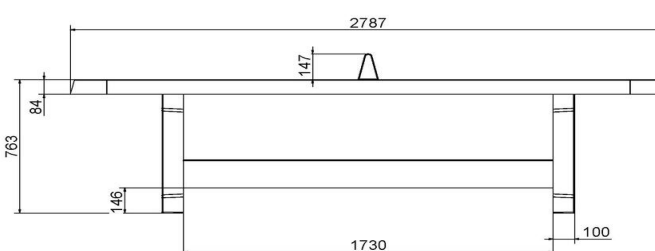

Afrundet Bordtennisbord Rå Beton

Produktkode: PP.AR.NT

DKK 18.400,00 ekskl. moms
(DKK 23.000,00 Inkl. moms)

Blåt bordtennisbord i beton med afrundede hjørner

Sikkerhed er højeste prioritet hos HeBlad! Dette bordtennisbord har runde hjørner for at øge sikkerheden på legepladsen. Spillefladens skrappe blå farve og udformingen virker indbydende over for mennesker af alle aldre.

1 maj 2026 - Priser kan ændres

Our products are delivered from our factory in the Netherlands.

HeBlad
www.HeBlad.com
PP.AR.NT

Gewicht ± 1360 KG

Specifikationer Afrundet Bordtennisbord Rå Beton

Produktkode	PP.AR.NT	Spillefladens højde	76 cm
Farve	Rå beton	Nethøjde	14,75 cm
Spillepladens mål (L x B)	274 x 152 cm	Vægt	1360 kg
Mål spillepladens underside	279 x 157 cm	Understellets mål	183 cm (center-til-center)
Spillefladens tykkelse	8,4 cm		