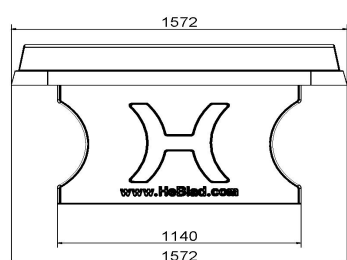

Afrundet Bordtennisbord Rå Beton

Produktkode: PP.AR.NT

DKK 18.400,00 ekskl. moms
(DKK 23.000,00 Inkl. moms)

Blåt bordtennisbord i beton med afrundede hjørner

Sikkerhed er højeste prioritet hos HeBlad! Dette bordtennisbord har runde hjørner for at øge sikkerheden på legepladsen. Spillefladens skrappe blå farve og udformingen virker indbydende over for mennesker af alle aldre.

5 juli 2026 - Priser kan ændres

Our products are delivered from our factory in the Netherlands.

HeBlad
www.HeBlad.com
PP.AR.NT

Gewicht ± 1360 KG

Specifikationer Afrundet Bordtennisbord Rå Beton

Produktkode	PP.AR.NT	Spillefladens højde	76 cm
Farve	Rå beton	Nethøjde	14,75 cm
Spillepladens mål (L x B)	274 x 152 cm	Vægt	1360 kg
Mål spillepladens underside	279 x 157 cm	Understellets mål	183 cm (center-til-center)
Spillefladens tykkelse	8,4 cm		