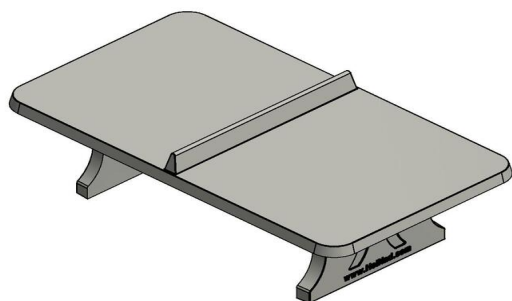

Afrundet Bordtennisbord Rå Beton

Produktkode: PP.AR.NT

DKK 18.400,00 ekskl. moms
(DKK 23.000,00 Inkl. moms)

Blåt bordtennisbord i beton med afrundede hjørner

Sikkerhed er højeste prioritet hos HeBlad! Dette bordtennisbord har runde hjørner for at øge sikkerheden på legepladsen. Spillefladens skrappe blå farve og udformingen virker indbydende over for mennesker af alle aldre.

Dette produkt er, ligesom alle de andre bordtennisborde fra HeBlad, fremstillet ud i ét stykke. Over- og underarmeringen samt 2-komponentlakken er garant for den højeste kvalitet. Bordet tåler al slags vejr og er modstandsdygtigt over for vandalisme.

1 maj 2026 - Priser kan ændres

Our products are delivered from our factory in the Netherlands.

HeBlad
www.HeBlad.com
PP.AR.NT

Gewicht ± 1360 KG

Specifikationer Afrundet Bordtennisbord Rå Beton

Produktkode	PP.AR.NT	Spillefladens højde	76 cm
Farve	Rå beton	Nethøjde	14,75 cm
Spillepladens mål (L x B)	274 x 152 cm	Vægt	1360 kg
Mål spillepladens underside	279 x 157 cm	Understellets mål	183 cm (center-til-center)
Spillefladens tykkelse	8,4 cm		