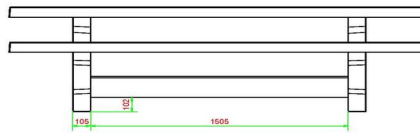

Picnic sæt Standard 246cm

Produktkode: PS.ST.246

DKK 20.000,00 ekskl. moms
(DKK 25.000,00 Inkl. moms)

16 maj 2026 - Priser kan ændres

Our products are delivered from our factory in the Netherlands.

HeBlad
www.HeBlad.com
PS.ST.246

± 1100 KG.

Specifikationer Picnic sæt Standard 246cm

Produktkode	PS.ST.246	Siddehøjde	50 cm
Farve	Rå beton	Sædets materiale	Beton
Mål (L x B x H)	246 x 193 x 75 cm	Understellets mål	161 cm (center-til-center)
Bordpladens mål (L x B)	246 x 90 cm	Vægt	1135 kg
Bordpladens tykkelse	7 cm	Antal siddepladser	10
Bordpladens højde	75 cm		