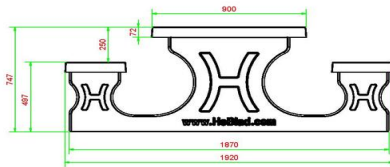

Picnic sæt Standard 246cm

Produktkode: PS.ST.246

DKK 20.000,00 ekskl. moms
(DKK 25.000,00 Inkl. moms)

16 maj 2026 - Priser kan ændres

Our products are delivered from our factory in the Netherlands.

HeBlad
www.HeBlad.com
PS.ST.246

± 1100 KG.

Specifikationer Picnic sæt Standard 246cm

Produktkode	PS.ST.246	Siddehøjde	50 cm
Farve	Rå beton	Sædets materiale	Beton
Mål (L x B x H)	246 x 193 x 75 cm	Understellets mål	161 cm (center-til-center)
Bordpladens mål (L x B)	246 x 90 cm	Vægt	1135 kg
Bordpladens tykkelse	7 cm	Antal siddepladser	10
Bordpladens højde	75 cm		