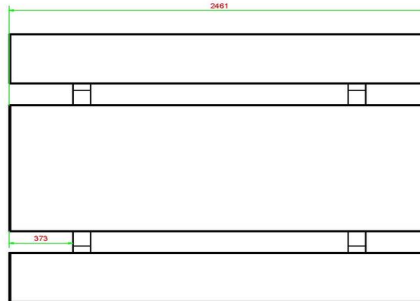

Picnic sæt Standard 246cm

Produktkode: PS.ST.246

DKK 20.000,00 ekskl. moms
(DKK 25.000,00 Inkl. moms)

16 maj 2026 - Priser kan ændres

Our products are delivered from our factory in the Netherlands.

HeBlad
www.HeBlad.com
PS.ST.246

± 1100 KG.

Specifikationer Picnic sæt Standard 246cm

Produktkode	PS.ST.246	Siddehøjde	50 cm
Farve	Rå beton	Sædets materiale	Beton
Mål (L x B x H)	246 x 193 x 75 cm	Understellets mål	161 cm (center-til-center)
Bordpladens mål (L x B)	246 x 90 cm	Vægt	1135 kg
Bordpladens tykkelse	7 cm	Antal siddepladser	10
Bordpladens højde	75 cm		