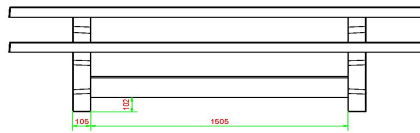

Picnic sæt Standard 246cm

Produktkode: PS.ST.246

DKK 20.000,00 ekskl. moms
(DKK 25.000,00 Inkl. moms)

30 juni 2026 - Priser kan ændres

Our products are delivered from our factory in the Netherlands.

HeBlad
www.HeBlad.com
PS.ST.246

± 1100 KG.

Specifikationer Picnic sæt Standard 246cm

Produktkode	PS.ST.246	Siddehøjde	50 cm
Farve	Rå beton	Sædets materiale	Beton
Mål (L x B x H)	246 x 193 x 75 cm	Understellets mål	161 cm (center-til-center)
Bordpladens mål (L x B)	246 x 90 cm	Vægt	1135 kg
Bordpladens tykkelse	7 cm	Antal siddepladser	10
Bordpladens højde	75 cm		