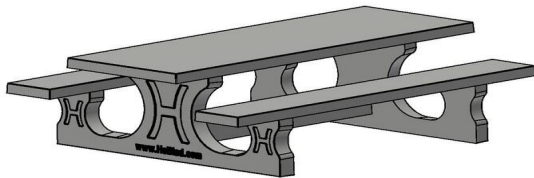

Picnic sæt Standard 246cm

Produktkode: PS.ST.246

DKK 20.000,00 ekskl. moms
(DKK 25.000,00 Inkl. moms)

16 maj 2026 - Priser kan ændres

Our products are delivered from our factory in the Netherlands.

HeBlad
www.HeBlad.com
PS.ST.246

± 1100 KG.

Specifikationer Picnic sæt Standard 246cm

Produktkode	PS.ST.246	Siddehøjde	50 cm
Farve	Rå beton	Sædets materiale	Beton
Mål (L x B x H)	246 x 193 x 75 cm	Understellets mål	161 cm (center-til-center)
Bordpladens mål (L x B)	246 x 90 cm	Vægt	1135 kg
Bordpladens tykkelse	7 cm	Antal siddepladser	10
Bordpladens højde	75 cm		