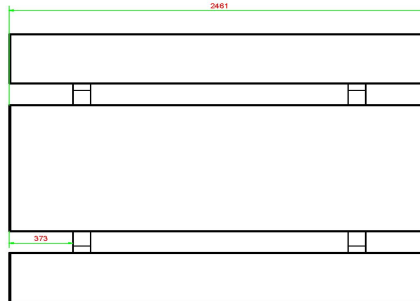

Picnic sæt Standard 246cm

Produktkode: PS.ST.246

DKK 20.000,00 ekskl. moms
(DKK 25.000,00 Inkl. moms)

30 juni 2026 - Priser kan ændres

Our products are delivered from our factory in the Netherlands.

HeBlad
www.HeBlad.com
PS.ST.246

± 1100 KG.

Specifikationer Picnic sæt Standard 246cm

Produktkode	PS.ST.246	Siddehøjde	50 cm
Farve	Rå beton	Sædets materiale	Beton
Mål (L x B x H)	246 x 193 x 75 cm	Understellets mål	161 cm (center-til-center)
Bordpladens mål (L x B)	246 x 90 cm	Vægt	1135 kg
Bordpladens tykkelse	7 cm	Antal siddepladser	10
Bordpladens højde	75 cm		