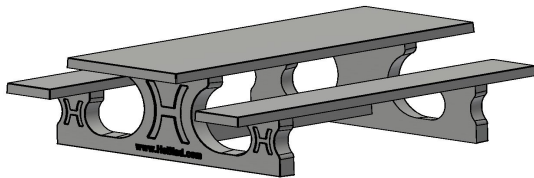

Picnic sæt Standard 246cm

Produktkode: PS.ST.246

DKK 20.000,00 ekskl. moms
(DKK 25.000,00 Inkl. moms)

30 juni 2026 - Priser kan ændres

Our products are delivered from our factory in the Netherlands.

HeBlad
www.HeBlad.com
PS.ST.246

± 1100 KG.

Specifikationer Picnic sæt Standard 246cm

Produktkode	PS.ST.246	Siddehøjde	50 cm
Farve	Rå beton	Sædets materiale	Beton
Mål (L x B x H)	246 x 193 x 75 cm	Understellets mål	161 cm (center-til-center)
Bordpladens mål (L x B)	246 x 90 cm	Vægt	1135 kg
Bordpladens tykkelse	7 cm	Antal siddepladser	10
Bordpladens højde	75 cm		