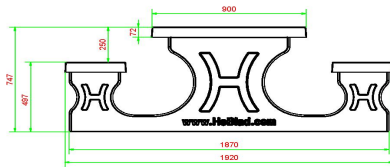

Picnic sæt Standard 246cm

Produktkode: PS.ST.246

DKK 20.000,00 ekskl. moms
(DKK 25.000,00 Inkl. moms)

30 juni 2026 - Priser kan ændres

Our products are delivered from our factory in the Netherlands.

HeBlad
www.HeBlad.com
PS.ST.246

± 1100 KG.

Specifikationer Picnic sæt Standard 246cm

Produktkode	PS.ST.246	Siddehøjde	50 cm
Farve	Rå beton	Sædets materiale	Beton
Mål (L x B x H)	246 x 193 x 75 cm	Understellets mål	161 cm (center-til-center)
Bordpladens mål (L x B)	246 x 90 cm	Vægt	1135 kg
Bordpladens tykkelse	7 cm	Antal siddepladser	10
Bordpladens højde	75 cm		