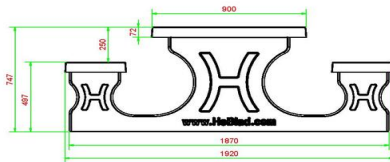

HeBlad
www.HeBlad.com
PS.STAB.246

± 1100 KG.

Specifikationer Picnic sæt Standard Antracit-Beton 246cm

Produktkode	PS.STAB.246	Siddehøjde	50 cm
Farve	Antracit-Beton	Sædets materiale	Beton
Mål (L x B x H)	246 x 193 x 75 cm	Understellets mål	161 cm (center-til-center)
Bordpladens mål (L x B)	246 x 90 cm	Vægt	1135 kg
Bordpladens tykkelse	7 cm	Antal siddepladser	10