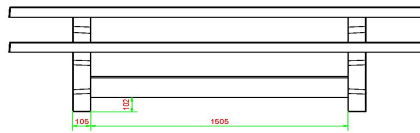

HeBlad
www.HeBlad.com
PS.STAB.246

± 1100 KG.

Specifikationer Picnic sæt Standard Antracit-Beton 246cm

Produktkode	PS.STAB.246	Siddehøjde	50 cm
Farve	Antracit-Beton	Sædets materiale	Beton
Mål (L x B x H)	246 x 193 x 75 cm	Understellets mål	161 cm (center-til-center)
Bordpladens mål (L x B)	246 x 90 cm	Vægt	1135 kg
Bordpladens tykkelse	7 cm	Antal siddepladser	10