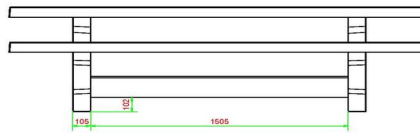

HeBlad
www.HeBlad.com
PS.STAB.246

± 1100 KG.

Specifikationer Picnic sæt Standard Antracit-Beton 246cm

Produktkode	PS.STAB.246	Siddehøjde	50 cm
Farve	Antracit-Beton	Sædets materiale	Beton
Mål (L x B x H)	246 x 193 x 75 cm	Understellets mål	161 cm (center-til-center)
Bordpladens mål (L x B)	246 x 90 cm	Vægt	1135 kg
Bordpladens tykkelse	7 cm	Antal siddepladser	10