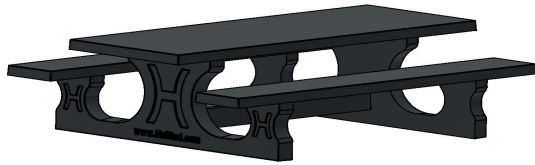

Picnic sæt Standard Antracit-Beton 246cm

Produktkode: PS.STAB.246

DKK 21.200,00 ekskl. moms
(DKK 26.500,00 Inkl. moms)

Dette betonbord er udstyret med betonbænke.

Hele sættet er lavet af farvet beton. Det betyder, at antracitfarven ikke er skabt ved at male, men betonen er også farvet antracit inde.

HeBlad
www.HeBlad.com
PS.STAB.246

± 1100 KG.

Specifikationer Picnic sæt Standard Antracit-Beton 246cm

Produktkode	PS.STAB.246	Siddehøjde	50 cm
Farve	Antracit-Beton	Sædets materiale	Beton
Mål (L x B x H)	246 x 193 x 75 cm	Understellets mål	161 cm (center-til-center)
Bordpladens mål (L x B)	246 x 90 cm	Vægt	1135 kg
Bordpladens tykkelse	7 cm	Antal siddepladser	10