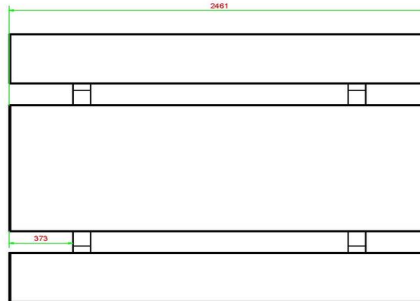

HeBlad
www.HeBlad.com
PS.STAB.246

± 1100 KG.

Specifikationer Picnic sæt Standard Antracit-Beton 246cm

Produktkode	PS.STAB.246	Siddehøjde	50 cm
Farve	Antracit-Beton	Sædets materiale	Beton
Mål (L x B x H)	246 x 193 x 75 cm	Understellets mål	161 cm (center-til-center)
Bordpladens mål (L x B)	246 x 90 cm	Vægt	1135 kg
Bordpladens tykkelse	7 cm	Antal siddepladser	10