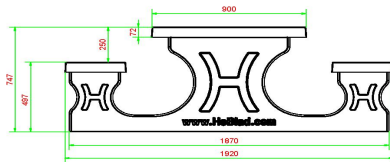

HeBlad
www.HeBlad.com
PS.STAB.246

± 1100 KG.

Specifikationer Picnic sæt Standard Antracit-Beton 246cm

Produktkode	PS.STAB.246	Siddehøjde	50 cm
Farve	Antracit-Beton	Sædets materiale	Beton
Mål (L x B x H)	246 x 193 x 75 cm	Understellets mål	161 cm (center-til-center)
Bordpladens mål (L x B)	246 x 90 cm	Vægt	1135 kg
Bordpladens tykkelse	7 cm	Antal siddepladser	10