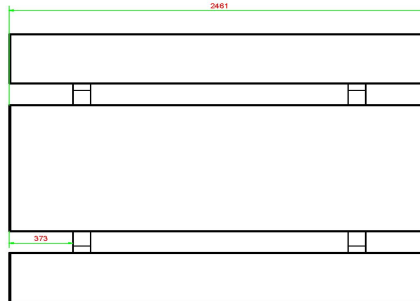

HeBlad
www.HeBlad.com
PS.STAB.246

± 1100 KG.

Specifikationer Picnic sæt Standard Antracit-Beton 246cm

Produktkode	PS.STAB.246	Siddehøjde	50 cm
Farve	Antracit-Beton	Sædets materiale	Beton
Mål (L x B x H)	246 x 193 x 75 cm	Understellets mål	161 cm (center-til-center)
Bordpladens mål (L x B)	246 x 90 cm	Vægt	1135 kg
Bordpladens tykkelse	7 cm	Antal siddepladser	10