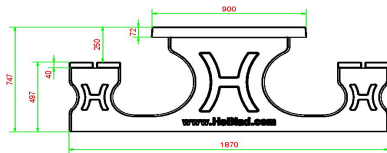

HeBlad
www.HeBlad.com
PS.DL.246

± 875 KG.

Specifikationer Picnic sæt DeLuxe 246cm

Produktkode	PS.DL.246	Siddehøjde	50 cm
Farve	Rå beton	Sædets materiale	bambus
Mål (L x B x H)	246 x 193 x 75 cm	Understellets mål	161 cm (center-til-center)
Bordpladens mål (L x B)	246 x 90 cm	Vægt	880 kg
Bordpladens tykkelse	7 cm	Antal siddepladser	10
Bordpladens højde	75 cm