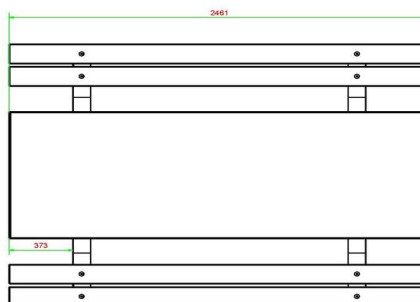

HeBlad
www.HeBlad.com
PS.DL.246
± 875 KG.

Specifikationer Picnic sæt DeLuxe 246cm

Produktkode	PS.DL.246	Siddehøjde	50 cm
Farve	Rå beton	Sædets materiale	bambus
Mål (L x B x H)	246 x 193 x 75 cm	Understellets mål	161 cm (center-til-center)
Bordpladens mål (L x B)	246 x 90 cm	Vægt	880 kg
Bordpladens tykkelse	7 cm	Antal siddepladser	10
Bordpladens højde	75 cm		

Relaterede produkter

Our products are delivered from our factory in the Netherlands.