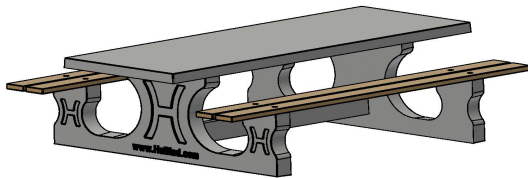

HeBlad
www.HeBlad.com
PS.DL.246

± 875 KG.

Specifikationer Picnic sæt DeLuxe 246cm

Produktkode	PS.DL.246	Siddehøjde	50 cm
Farve	Rå beton	Sædets materiale	bambus
Mål (L x B x H)	246 x 193 x 75 cm	Understellets mål	161 cm (center-til-center)
Bordpladens mål (L x B)	246 x 90 cm	Vægt	880 kg
Bordpladens tykkelse	7 cm	Antal siddepladser	10
Bordpladens højde	75 cm