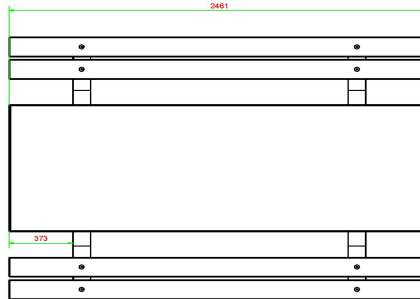

HeBlad
www.HeBlad.com
PS.DL.246

± 875 KG.

Specifikationer Picnic sæt DeLuxe 246cm

Produktkode	PS.DL.246	Siddehøjde	50 cm
Farve	Rå beton	Sædets materiale	bambus
Mål (L x B x H)	246 x 193 x 75 cm	Understellets mål	161 cm (center-til-center)
Bordpladens mål (L x B)	246 x 90 cm	Vægt	880 kg
Bordpladens tykkelse	7 cm	Antal siddepladser	10
Bordpladens højde	75 cm		

Relaterede produkter

Our products are delivered from our factory in the Netherlands.