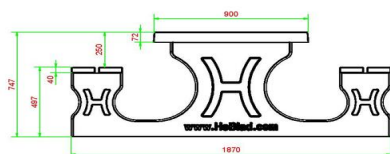

HeBlad
www.HeBlad.com
PS.DL.246
± 875 KG.

Specifikationer Picnic sæt DeLuxe 246cm

Produktkode	PS.DL.246	Siddehøjde	50 cm
Farve	Rå beton	Sædets materiale	bambus
Mål (L x B x H)	246 x 193 x 75 cm	Understellets mål	161 cm (center-til-center)
Bordpladens mål (L x B)	246 x 90 cm	Vægt	880 kg
Bordpladens tykkelse	7 cm	Antal siddepladser	10
Bordpladens højde	75 cm