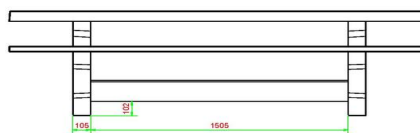

HeBlad
www.HeBlad.com
PS.DL.246
± 875 KG.

Specifikationer Picnic sæt DeLuxe 246cm

Produktkode	PS.DL.246	Siddehøjde	50 cm
Farve	Rå beton	Sædets materiale	bambus
Mål (L x B x H)	246 x 193 x 75 cm	Understellets mål	161 cm (center-til-center)
Bordpladens mål (L x B)	246 x 90 cm	Vægt	880 kg
Bordpladens tykkelse	7 cm	Antal siddepladser	10
Bordpladens højde	75 cm