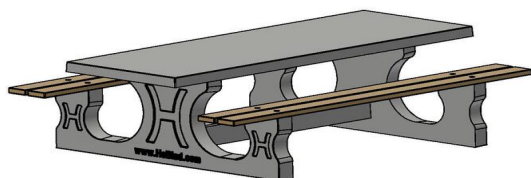

HeBlad
www.HeBlad.com
PS.DL.246
± 875 KG.

Specifikationer Picnic sæt DeLuxe 246cm

Produktkode	PS.DL.246	Siddehøjde	50 cm
Farve	Rå beton	Sædets materiale	bambus
Mål (L x B x H)	246 x 193 x 75 cm	Understellets mål	161 cm (center-til-center)
Bordpladens mål (L x B)	246 x 90 cm	Vægt	880 kg
Bordpladens tykkelse	7 cm	Antal siddepladser	10
Bordpladens højde	75 cm