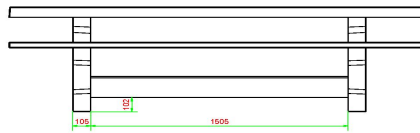

HeBlad
www.HeBlad.com
PS.DL.246

± 875 KG.

Specifikationer Picnic sæt DeLuxe 246cm

Produktkode	PS.DL.246	Siddehøjde	50 cm
Farve	Rå beton	Sædets materiale	bambus
Mål (L x B x H)	246 x 193 x 75 cm	Understellets mål	161 cm (center-til-center)
Bordpladens mål (L x B)	246 x 90 cm	Vægt	880 kg
Bordpladens tykkelse	7 cm	Antal siddepladser	10
Bordpladens højde	75 cm