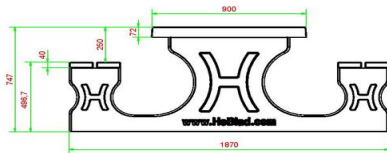

HeBlad
www.HeBlad.com
PS.DLA.246

± 875 KG.

Specifikationer Picnic sæt DeLuxe Antracit 246cm

Produktkode	PS.DLA.246	Siddehøjde	50 cm
Farve	Antracitlakeret, RAL 7016	Sædets materiale	bambus
Mål (L x B x H)	246 x 193 x 75 cm	Understellets mål	161 cm (center-til-center)
Bordpladens mål (L x B)	246 x 90 cm	Vægt	880 kg
Bordpladens tykkelse	7 cm	Antal siddepladser	10
Bordpladens højde	75 cm		