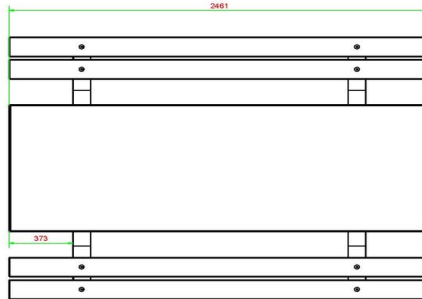

Picnic sæt DeLuxe Antracit 246cm

Produktkode: PS.DLA.246

DKK 22.000,00 ekskl. moms
(DKK 27.500,00 Inkl. moms)

22 maj 2026 - Priser kan ændres

Our products are delivered from our factory in the Netherlands.

HeBlad
www.HeBlad.com
PS.DLA.246

± 875 KG.

Specifikationer Picnic sæt DeLuxe Antracit 246cm

Produktkode	PS.DLA.246	Siddehøjde	50 cm
Farve	Antracitlakeret, RAL 7016	Sædets materiale	bambus
Mål (L x B x H)	246 x 193 x 75 cm	Understellets mål	161 cm (center-til-center)
Bordpladens mål (L x B)	246 x 90 cm	Vægt	880 kg
Bordpladens tykkelse	7 cm	Antal siddepladser	10
Bordpladens højde	75 cm		