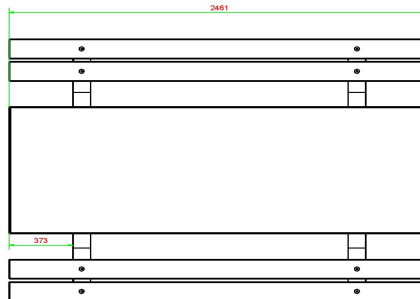

Picnic sæt DeLuxe Antracit 246cm

Produktkode: PS.DLA.246

DKK 22.000,00 ekskl. moms
(DKK 27.500,00 Inkl. moms)

7 juli 2026 - Priser kan ændres

Our products are delivered from our factory in the Netherlands.

HeBlad
www.HeBlad.com
PS.DLA.246
± 875 KG.

Specifikationer Picnic sæt DeLuxe Antracit 246cm

Produktkode	PS.DLA.246	Siddehøjde	50 cm
Farve	Antracitlakeret, RAL 7016	Sædets materiale	bambus
Mål (L x B x H)	246 x 193 x 75 cm	Understellets mål	161 cm (center-til-center)
Bordpladens mål (L x B)	246 x 90 cm	Vægt	880 kg
Bordpladens tykkelse	7 cm	Antal siddepladser	10
Bordpladens højde	75 cm		