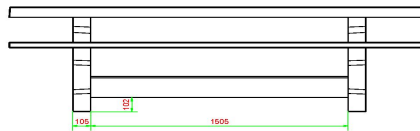

HeBlad
www.HeBlad.com
PS.DLA.246
± 875 KG.

Specifikationer Picnic sæt DeLuxe Antracit 246cm

Produktkode	PS.DLA.246	Siddehøjde	50 cm
Farve	Antracitlakeret, RAL 7016	Sædets materiale	bambus
Mål (L x B x H)	246 x 193 x 75 cm	Understellets mål	161 cm (center-til-center)
Bordpladens mål (L x B)	246 x 90 cm	Vægt	880 kg
Bordpladens tykkelse	7 cm	Antal siddepladser	10
Bordpladens højde	75 cm		