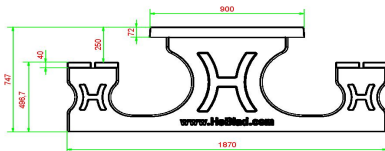

HeBlad
www.HeBlad.com
PS.DLA.246
± 875 KG.

Specifikationer Picnic sæt DeLuxe Antracit 246cm

Produktkode	PS.DLA.246	Siddehøjde	50 cm
Farve	Antracitlakeret, RAL 7016	Sædets materiale	bambus
Mål (L x B x H)	246 x 193 x 75 cm	Understellets mål	161 cm (center-til-center)
Bordpladens mål (L x B)	246 x 90 cm	Vægt	880 kg
Bordpladens tykkelse	7 cm	Antal siddepladser	10
Bordpladens højde	75 cm		