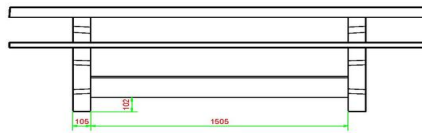

HeBlad
www.HeBlad.com
PS.DLA.246

± 875 KG.

Specifikationer Picnic sæt DeLuxe Antracit 246cm

Produktkode	PS.DLA.246	Siddehøjde	50 cm
Farve	Antracitlakeret, RAL 7016	Sædets materiale	bambus
Mål (L x B x H)	246 x 193 x 75 cm	Understellets mål	161 cm (center-til-center)
Bordpladens mål (L x B)	246 x 90 cm	Vægt	880 kg
Bordpladens tykkelse	7 cm	Antal siddepladser	10
Bordpladens højde	75 cm		