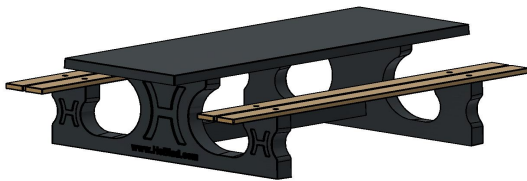

Picnic sæt DeLuxe Antracit 246cm

Produktkode: PS.DLA.246

DKK 22.000,00 ekskl. moms
(DKK 27.500,00 Inkl. moms)

7 juli 2026 - Priser kan ændres

Our products are delivered from our factory in the Netherlands.

HeBlad
www.HeBlad.com
PS.DLA.246
± 875 KG.

Specifikationer Picnic sæt DeLuxe Antracit 246cm

Produktkode	PS.DLA.246	Siddehøjde	50 cm
Farve	Antracitlakeret, RAL 7016	Sædets materiale	bambus
Mål (L x B x H)	246 x 193 x 75 cm	Understellets mål	161 cm (center-til-center)
Bordpladens mål (L x B)	246 x 90 cm	Vægt	880 kg
Bordpladens tykkelse	7 cm	Antal siddepladser	10
Bordpladens højde	75 cm		