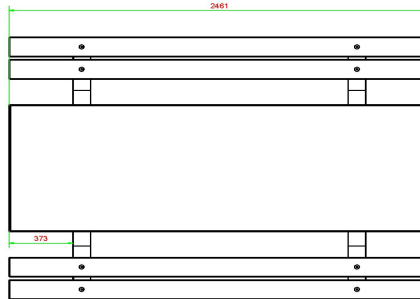

HeBlad
www.HeBlad.com
PS.DLAB.246

± 875 KG.

Specifikationer Picnic sæt DeLuxe Antracit-Beton 246cm

Produktkode	PS.DLAB.246	Siddehøjde	50 cm
Farve	Antracit-Beton	Sædets materiale	bambus
Mål (L x B x H)	246 x 193 x 75 cm	Understellets mål	161 cm (center-til-center)
Bordpladens mål (L x B)	246 x 90 cm	Vægt	880 kg
Bordpladens tykkelse	7 cm	Antal siddepladser	10