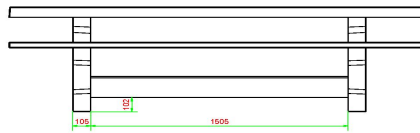

HeBlad
www.HeBlad.com
PS.DLAB.246

± 875 KG.

Specifikationer Picnic sæt DeLuxe Antracit-Beton 246cm

Produktkode	PS.DLAB.246	Siddehøjde	50 cm
Farve	Antracit-Beton	Sædets materiale	bambus
Mål (L x B x H)	246 x 193 x 75 cm	Understellets mål	161 cm (center-til-center)
Bordpladens mål (L x B)	246 x 90 cm	Vægt	880 kg
Bordpladens tykkelse	7 cm	Antal siddepladser	10