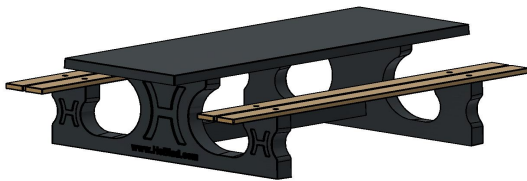

Picnic sæt DeLuxe Antracit-Beton 246cm

Produktkode: PS.DLAB.246

DKK 22.400,00 ekskl. moms
(DKK 28.000,00 Inkl. moms)

1 juli 2026 - Priser kan ændres

Our products are delivered from our factory in the Netherlands.

HeBlad
www.HeBlad.com
PS.DLAB.246

± 875 KG.

Specifikationer Picnic sæt DeLuxe Antracit-Beton 246cm

Produktkode	PS.DLAB.246	Siddehøjde	50 cm
Farve	Antracit-Beton	Sædets materiale	bambus
Mål (L x B x H)	246 x 193 x 75 cm	Understellets mål	161 cm (center-til-center)
Bordpladens mål (L x B)	246 x 90 cm	Vægt	880 kg
Bordpladens tykkelse	7 cm	Antal siddepladser	10