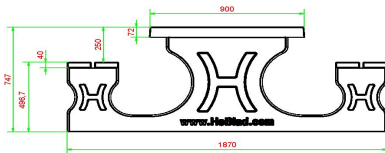

HeBlad
www.HeBlad.com
PS.DLAB.246

± 875 KG.

Specifikationer Picnic sæt DeLuxe Antracit-Beton 246cm

Produktkode	PS.DLAB.246	Siddehøjde	50 cm
Farve	Antracit-Beton	Sædets materiale	bambus
Mål (L x B x H)	246 x 193 x 75 cm	Understellets mål	161 cm (center-til-center)
Bordpladens mål (L x B)	246 x 90 cm	Vægt	880 kg
Bordpladens tykkelse	7 cm	Antal siddepladser	10