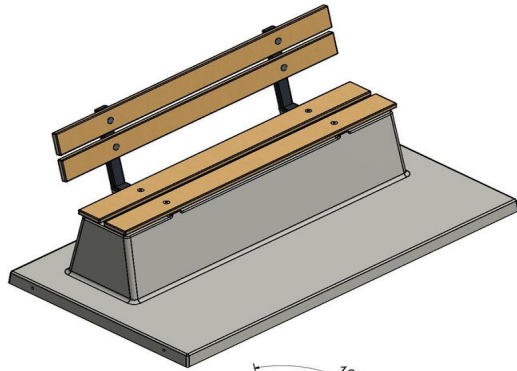

Betonbænk DL med Bundplade

Produktkode: BB.DL.OP

DKK 13.000,00 ekskl. moms
(DKK 16.250,00 Inkl. moms)

Luksus betonbænk med bundplade og ryglæn

Bænk med ryglæn, leveres med en bundplade som underlag, som er støbt i et stykke. Både siddeflader og ryglænet er forsynet med bambus planker. Bænkens underplade sikrer, at den ikke kan rokkes af stedet.

Da bænken opstilles i niveau med kanten, kan græsslåmaskinen let køre hen over kanten. Græskanten behøves ikke at slås manuelt, og fremstår således altid velplejet.

21 april 2026 - Priser kan ændres

Our products are delivered from our factory in the Netherlands.

HeBlad
www.HeBlad.com
BB.DL.OP

gewicht ± 1200 KG.

Specifikationer Betonbænk DL med Bundplade

Produktkode	BB.DL.OP	Siddevinkel	103 grader
Farve	Rå beton	Antal siddepladser	4
Mål (L x B x H)	219,5 x 119 x 103 cm	Bundpladens mål (L x B x H)	219,5 x 119 x 8 cm
Siddehøjde	45 cm	Bundpladens overfladebehandling	slip beton
Siddepladens mål	180 x 30 cm	Vægt	1230 kg
Sædets materiale	bambus		