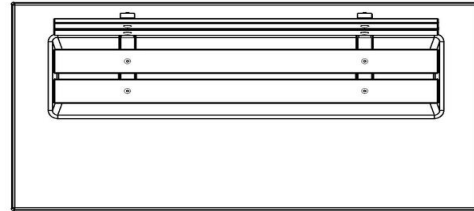

HeBlad
www.HeBlad.com
BB.DL.OP

gewicht ± 1200 KG.

Specifikationer Betonbænk DL med Bundplade

Produktkode	BB.DL.OP	Siddevinkel	103 grader
Farve	Rå beton	Antal siddepladser	4
Mål (L x B x H)	219,5 x 119 x 103 cm	Bundpladens mål (L x B x H)	219,5 x 119 x 8 cm
Siddehøjde	45 cm	Bundpladens overfladebehandling	slip beton
Siddepladens mål	180 x 30 cm	Vægt	1230 kg
Sædets materiale	bambus		