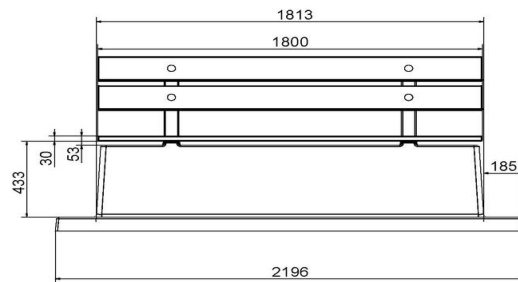

HeBlad
www.HeBlad.com
BB.DL.OP

gewicht ± 1200 KG.

Specifikationer Betonbænk DL med Bundplade

Produktkode	BB.DL.OP	Siddevinkel	103 grader
Farve	Rå beton	Antal siddepladser	4
Mål (L x B x H)	219,5 x 119 x 103 cm	Bundpladens mål (L x B x H)	219,5 x 119 x 8 cm
Siddehøjde	45 cm	Bundpladens overfladebehandling	slip beton
Siddepladens mål	180 x 30 cm	Vægt	1230 kg
Sædets materiale	bambus		