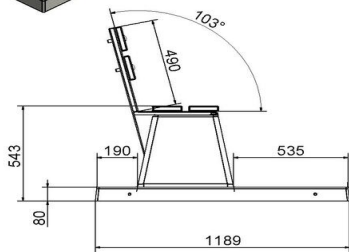

HeBlad
www.HeBlad.com
BB.DL.OP

gewicht ± 1200 KG.

Specifikationer Betonbænk DL med Bundplade

Produktkode	BB.DL.OP	Siddevinkel	103 grader
Farve	Rå beton	Antal siddepladser	4
Mål (L x B x H)	219,5 x 119 x 103 cm	Bundpladens mål (L x B x H)	219,5 x 119 x 8 cm
Siddehøjde	45 cm	Bundpladens overfladebehandling	slip beton
Siddepladens mål	180 x 30 cm	Vægt	1230 kg
Sædets materiale	bambus