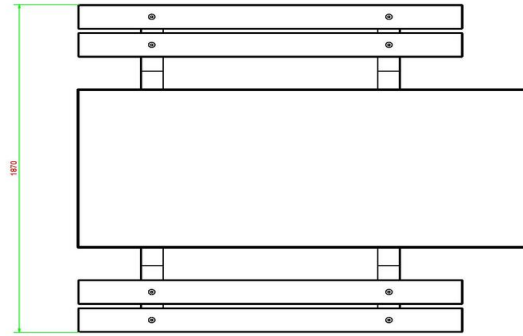

Luksus Bordbænk Kørestolvenlig

Produktkode: PS.DL.RT

DKK 18.000,00 ekskl. moms
(DKK 22.500,00 Inkl. moms)

En bordbænk, specielt til kørestole. Vi har designet dette bord fordi kørestolbrugere aldrig rigtigt kan få lov til at tage plads ved et bord ude i det fri. Pågældende kan nu deltage i en samtale i samme grad som de andre ved dette bord.

I den ene ende stikker bordet 60 cm længere ud. Hele understellet er forhøjet, så der opstår et frit rum til benene på 60 cm dybt og 71 cm i højden. Bordet er noget højere end de almindelige borde, og er derfor også velegnet til folk, som er dårlige til bens.

19 april 2026 - Priser kan ændres

Our products are delivered from our factory in the Netherlands.

HeBlad
www.HeBlad.com
PS.DL.RT
± 790 kg

Specifikationer Luksus Bordbænk Kørestolvenlig

Produktkode	PS.DL.RT	Siddehøjde	50 cm
Farve	Rå beton	Sædets materiale	bambus
Mål (L x B x H)	210 x 187 x 77 cm	Understellets mål	111 cm (center-til-center)
Bordpladens mål (L x B)	210 x 90 cm	Vægt	790 kg
Bordpladens tykkelse	7 cm	Antal siddepladser	7
Bordpladens højde	77 cm		