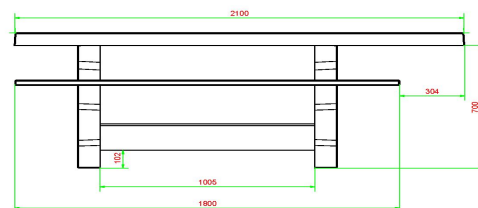

I den ene ende stikker bordet 60 cm længere ud. Hele understellet er forhøjet, så der opstår et frit rum til benene på 60 cm dybt og 71 cm i højden. Bordet er noget højere end de almindelige borde, og er derfor også velegnet til folk, som er dårlige til bens.

4 juni 2026 - Priser kan ændres

*Our products are delivered from our factory in the Netherlands.*

HeBlad  
www.HeBlad.com  
PS.DL.RT

± 790 kg

## Specifikationer Luksus Bordbænk Kørestolvenlig

Produktkode	PS.DL.RT	Siddehøjde	50 cm
Farve	Rå beton	Sædets materiale	bambus
Mål (L x B x H)	210 x 187 x 77 cm	Understellets mål	111 cm (center-til-center)
Bordpladens mål (L x B)	210 x 90 cm	Vægt	790 kg
Bordpladens tykkelse	7 cm	Antal siddepladser	7
Bordpladens højde	77 cm		