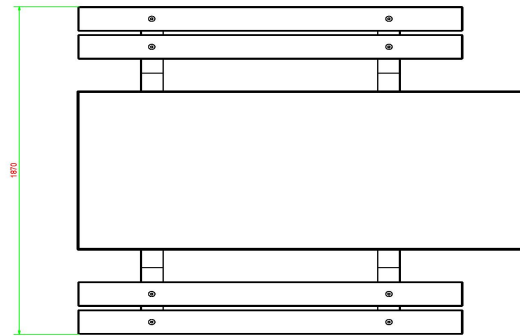

HeBlad
www.HeBlad.com
PS.DL.RT

± 790 kg

Specifikationer Luksus Bordbænk Kørestolvenlig

Produktkode	PS.DL.RT	Siddehøjde	50 cm
Farve	Rå beton	Sædets materiale	bambus
Mål (L x B x H)	210 x 187 x 77 cm	Understellets mål	111 cm (center-til-center)
Bordpladens mål (L x B)	210 x 90 cm	Vægt	790 kg
Bordpladens tykkelse	7 cm	Antal siddepladser	7
Bordpladens højde	77 cm		

Relaterede produkter

Our products are delivered from our factory in the Netherlands.