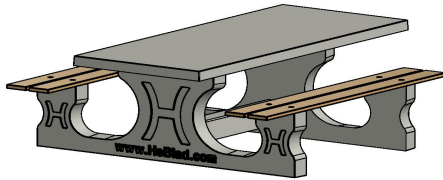

HeBlad
www.HeBlad.com
PS.DL.RT

± 790 kg

Specifikationer Luksus Bordbænk Kørestolvenlig

Produktkode	PS.DL.RT	Siddehøjde	50 cm
Farve	Rå beton	Sædets materiale	bambus
Mål (L x B x H)	210 x 187 x 77 cm	Understellets mål	111 cm (center-til-center)
Bordpladens mål (L x B)	210 x 90 cm	Vægt	790 kg
Bordpladens tykkelse	7 cm	Antal siddepladser	7
Bordpladens højde	77 cm