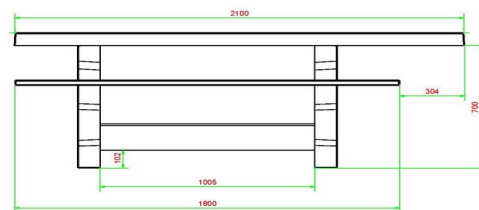

I den ene ende stikker bordet 60 cm længere ud. Hele understellet er forhøjet, så der opstår et frit rum til benene på 60 cm dybt og 71 cm i højden. Bordet er noget højere end de almindelige borde, og er derfor også velegnet til folk, som er dårlige til bens.

19 april 2026 - Priser kan ændres

Our products are delivered from our factory in the Netherlands.

HeBlad
www.HeBlad.com
PS.DL.RT
± 790 kg

Specifikationer Luksus Bordbænk Kørestolvenlig

Produktkode	PS.DL.RT	Siddehøjde	50 cm
Farve	Rå beton	Sædets materiale	bambus
Mål (L x B x H)	210 x 187 x 77 cm	Understellets mål	111 cm (center-til-center)
Bordpladens mål (L x B)	210 x 90 cm	Vægt	790 kg
Bordpladens tykkelse	7 cm	Antal siddepladser	7
Bordpladens højde	77 cm		