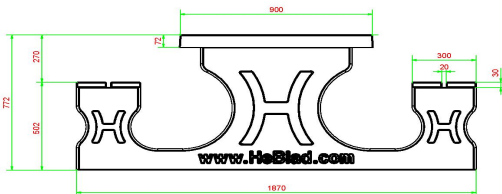

## Luksus Bordbænk Kørestolvenlig

Produktkode: PS.DL.RT

**DKK 18.000,00** ekskl. moms  
(DKK 22.500,00 Inkl. moms)

En bordbænk, specielt til kørestole. Vi har designet dette bord fordi kørestolbrugere aldrig rigtigt kan få lov til at tage plads ved et bord ude i det fri. Pågældende kan nu deltage i en samtale i samme grad som de andre ved dette bord.

I den ene ende stikker bordet 60 cm længere ud. Hele understellet er forhøjet, så der opstår et frit rum til benene på 60 cm dybt og 71 cm i højden. Bordet er noget højere end de almindelige borde, og er derfor også velegnet til folk, som er dårlige til bens.

4 juni 2026 - Priser kan ændres

*Our products are delivered from our factory in the Netherlands.*

HeBlad  
www.HeBlad.com  
PS.DL.RT

± 790 kg

## Specifikationer Luksus Bordbænk Kørestolvenlig

Produktkode	PS.DL.RT	Siddehøjde	50 cm
Farve	Rå beton	Sædets materiale	bambus
Mål (L x B x H)	210 x 187 x 77 cm	Understellets mål	111 cm (center-til-center)
Bordpladens mål (L x B)	210 x 90 cm	Vægt	790 kg
Bordpladens tykkelse	7 cm	Antal siddepladser	7
Bordpladens højde	77 cm		