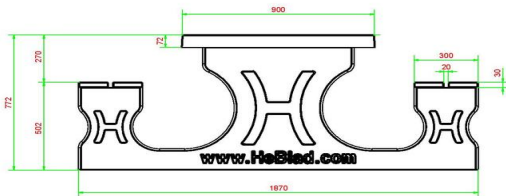

I den ene ende stikker bordet 60 cm længere ud. Hele understellet er forhøjet, så der opstår et frit rum til benene på 60 cm dybt og 71 cm i højden. Bordet er noget højere end de almindelige borde, og er derfor også velegnet til folk, som er dårlige til bens.

19 april 2026 - Priser kan ændres

Our products are delivered from our factory in the Netherlands.

HeBlad
www.HeBlad.com
PS.DL.RT
± 790 kg

Specifikationer Luksus Bordbænk Kørestolvenlig

Produktkode	PS.DL.RT	Siddehøjde	50 cm
Farve	Rå beton	Sædets materiale	bambus
Mål (L x B x H)	210 x 187 x 77 cm	Understellets mål	111 cm (center-til-center)
Bordpladens mål (L x B)	210 x 90 cm	Vægt	790 kg
Bordpladens tykkelse	7 cm	Antal siddepladser	7
Bordpladens højde	77 cm		