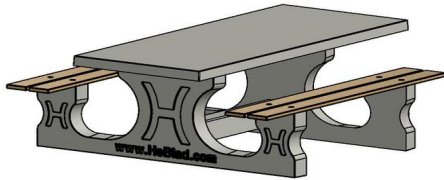

Luksus Bordbænk Kørestolvenlig

Produktkode: PS.DL.RT

DKK 18.000,00 ekskl. moms
(DKK 22.500,00 Inkl. moms)

En bordbænk, specielt til kørestole. Vi har designet dette bord fordi kørestolbrugere aldrig rigtigt kan få lov til at tage plads ved et bord ude i det fri. Pågældende kan nu deltage i en samtale i samme grad som de andre ved dette bord.

I den ene ende stikker bordet 60 cm længere ud. Hele understellet er forhøjet, så der opstår et frit rum til benene på 60 cm dybt og 71 cm i højden. Bordet er noget højere end de almindelige borde, og er derfor også velegnet til folk, som er dårlige til bens.

19 april 2026 - Priser kan ændres

Our products are delivered from our factory in the Netherlands.

HeBlad
www.HeBlad.com
PS.DL.RT
± 790 kg

Specifikationer Luksus Bordbænk Kørestolvenlig

Produktkode	PS.DL.RT	Siddehøjde	50 cm
Farve	Rå beton	Sædets materiale	bambus
Mål (L x B x H)	210 x 187 x 77 cm	Understellets mål	111 cm (center-til-center)
Bordpladens mål (L x B)	210 x 90 cm	Vægt	790 kg
Bordpladens tykkelse	7 cm	Antal siddepladser	7
Bordpladens højde	77 cm		