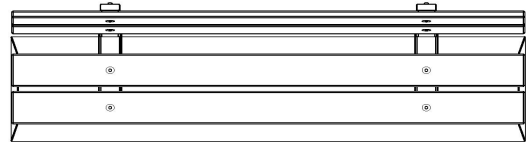

HeBlad
www.HeBlad.com
BB.DL.ML
gewicht ± 480 KG.

Specifikationer Luksus Betonbænk med Ryglæn

Produktkode	BB.DL.ML	Sædets materiale	bambus
Farve	Rå beton	Siddevinkel	103 grader
Mål (L x B x H)	180 x 45 x 95 cm	Antal siddepladser	4
Siddehøjde	48,5 cm	Vægt	630 kg
Siddepladens mål	180 x 30 cm