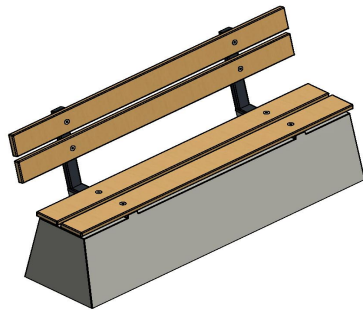

HeBlad
www.HeBlad.com
BB.DL.ML
gewicht ± 480 KG.

Specifikationer Luksus Betonbænk med Ryglæn

Produktkode	BB.DL.ML	Sædets materiale	bambus
Farve	Rå beton	Siddevinkel	103 grader
Mål (L x B x H)	180 x 45 x 95 cm	Antal siddepladser	4
Siddehøjde	48,5 cm	Vægt	630 kg
Siddepladens mål	180 x 30 cm