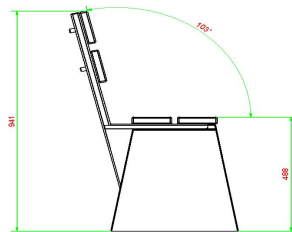

HeBlad  
www.HeBlad.com  
BB.DL.ML  
gewicht ± 480 KG.

## Specifikationer Luksus Betonbænk med Ryglæn

Produktkode	BB.DL.ML	Sædets materiale	bambus
Farve	Rå beton	Siddevinkel	103 grader
Mål (L x B x H)	180 x 45 x 95 cm	Antal siddepladser	4
Siddehøjde	48,5 cm	Vægt	630 kg
Siddepladens mål	180 x 30 cm		