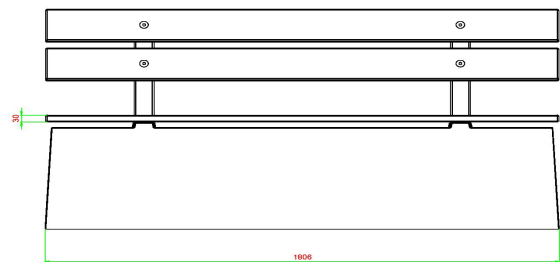

HeBlad
www.HeBlad.com
BB.DL.ML
gewicht ± 480 KG.

Specifikationer Luksus Betonbænk med Ryglæn

Produktkode	BB.DL.ML	Sædets materiale	bambus
Farve	Rå beton	Siddevinkel	103 grader
Mål (L x B x H)	180 x 45 x 95 cm	Antal siddepladser	4
Siddehøjde	48,5 cm	Vægt	630 kg
Siddepladens mål	180 x 30 cm		

Relaterede produkter

Our products are delivered from our factory in the Netherlands.